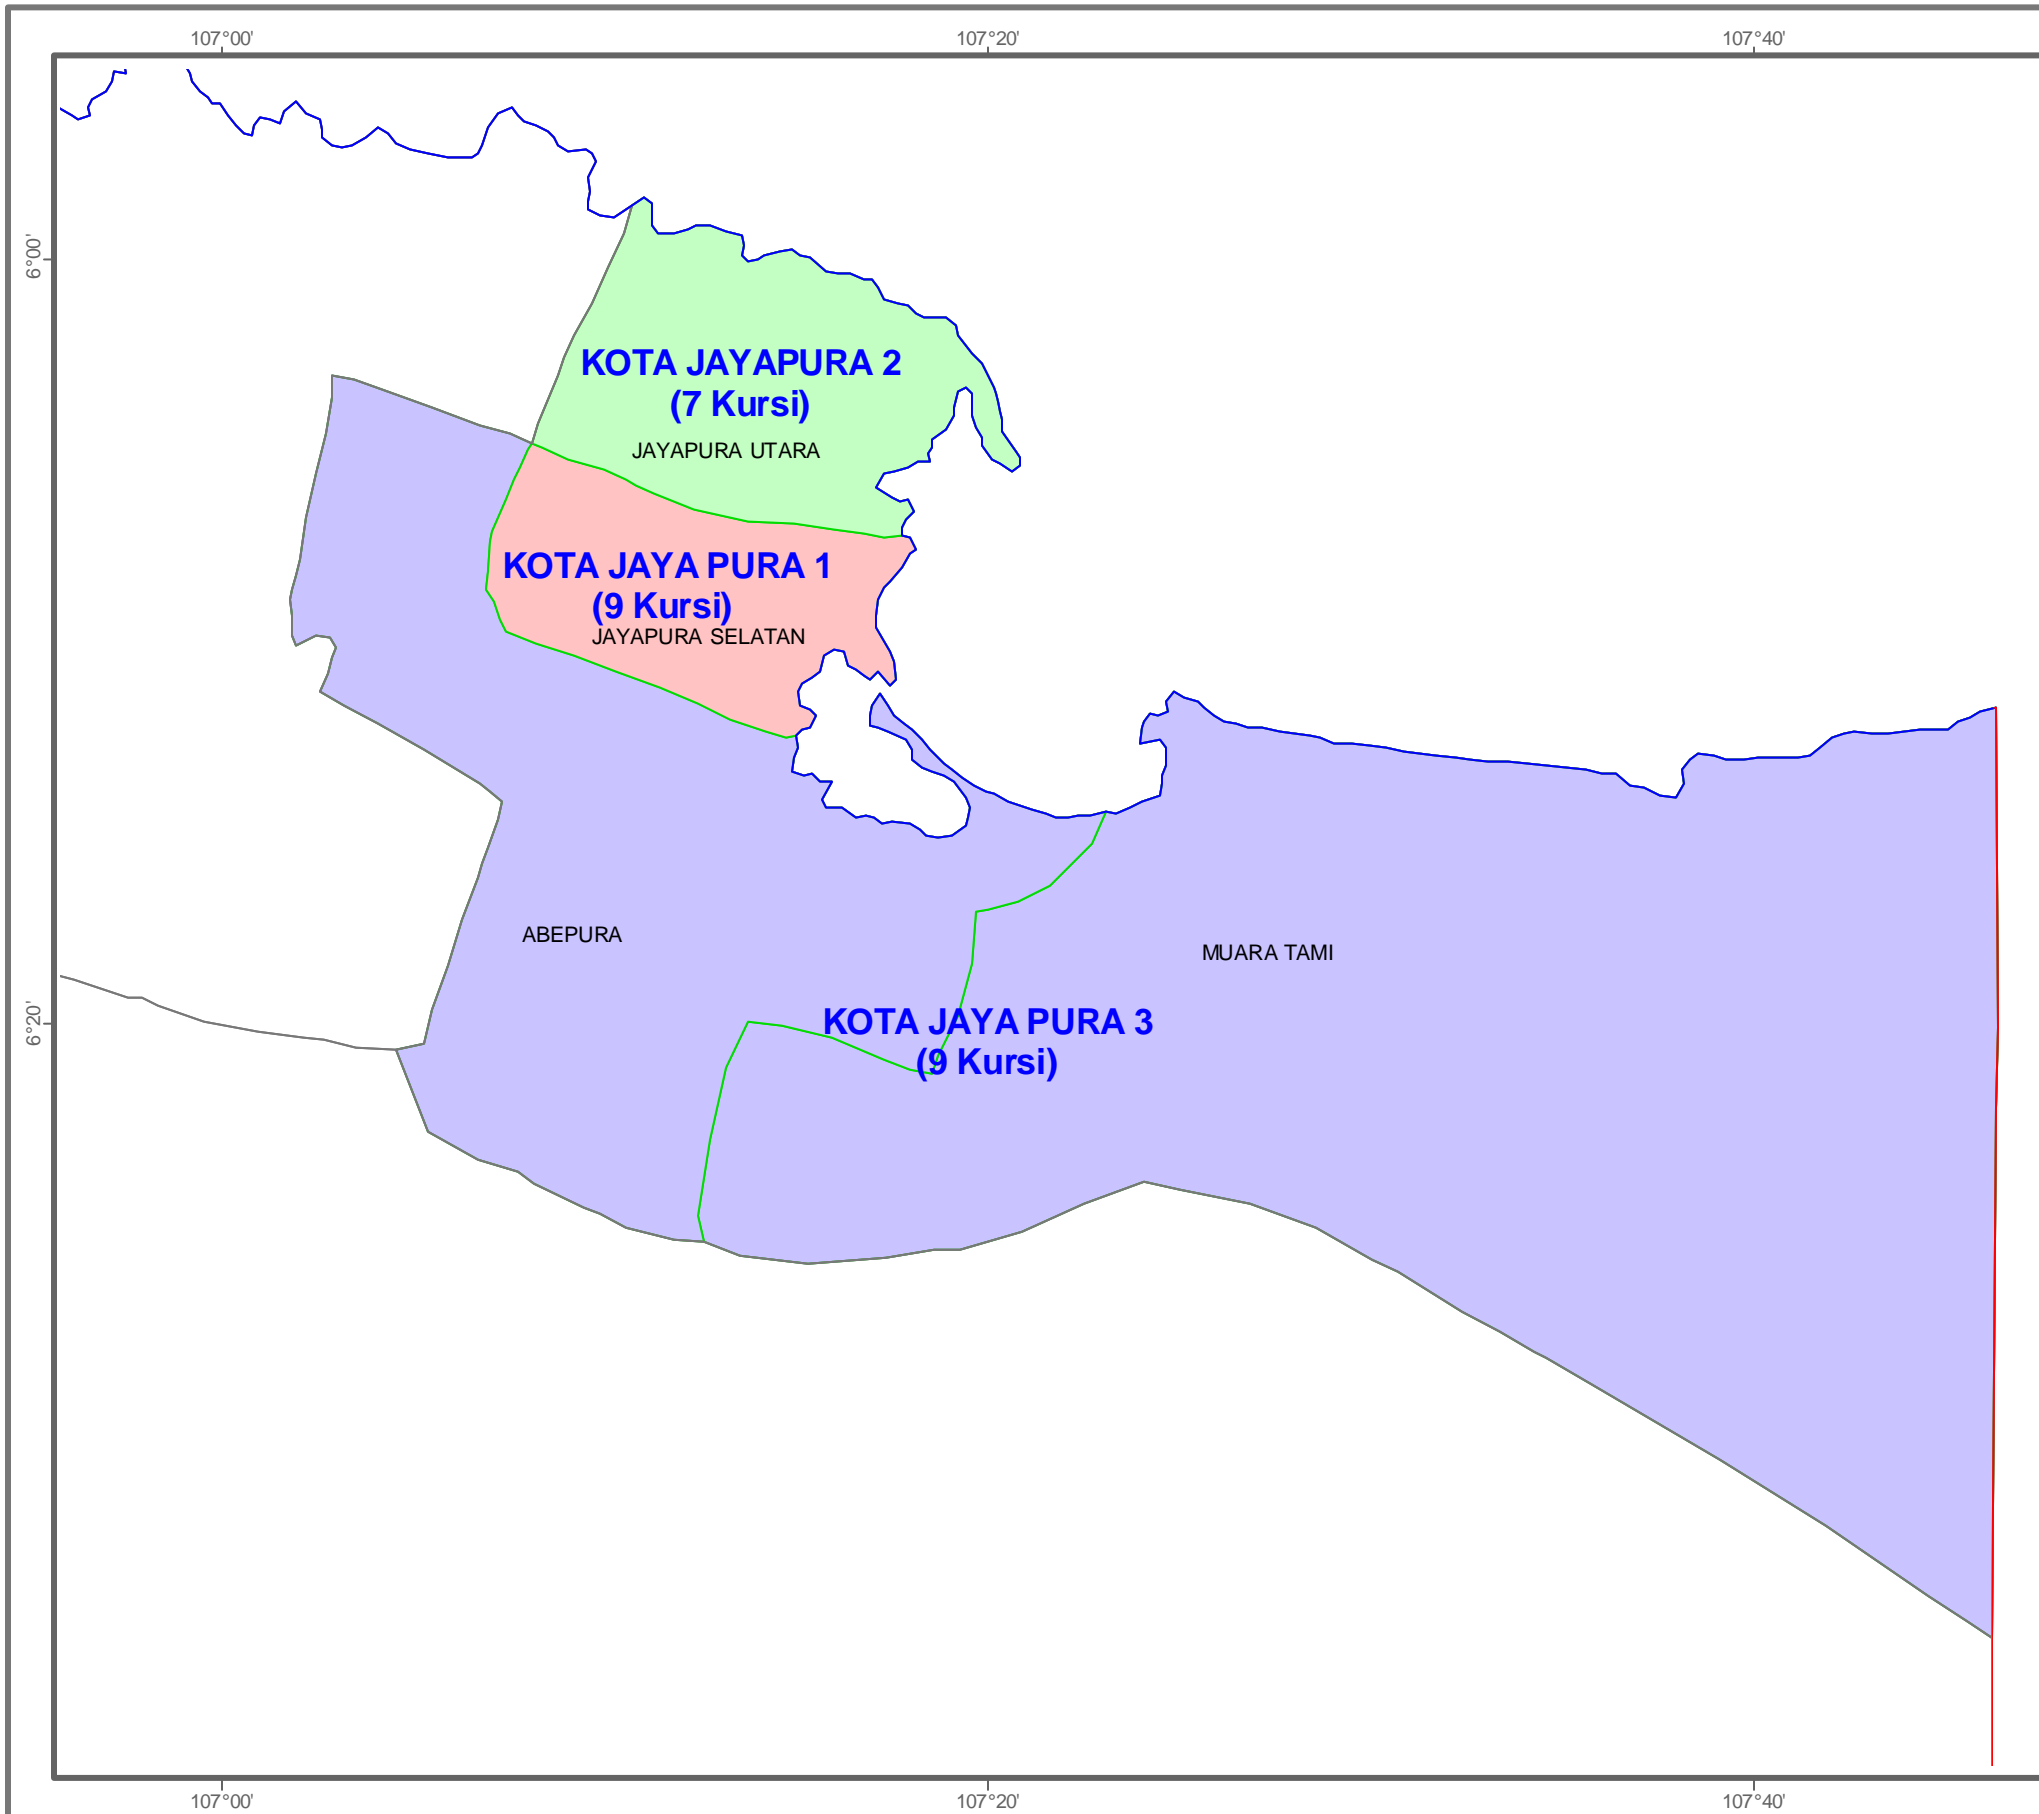

## DAERAH PEMILIHAN ANGGOTA DPRD KOTA JAYAPURA PROVINSI PAPUA

25 Kursi -3 Daerah Pemilihan  
Jumlah Penduduk : 200.640  
Kuota : 8.026

**Keterangan :**

- Batas Provinsi
- Batas Kabupaten/Kota
- Batas Kecamatan
- Garis Pantai/Danau/Waduk

**Daerah Pemilihan :**

- KOTA JAYAPURA 1**  
JAYAPURA SELATAN
- KOTA JAYAPURA 2**  
JAYAPURA UTARA
- KOTA JAYAPURA 3**  
ABEPURA  
MUARA TAMI

Inset Peta Kab./Kota

2 0 2 4 Kilometers

= Kota Jayapura

Inset Peta Provinsi

= Papua