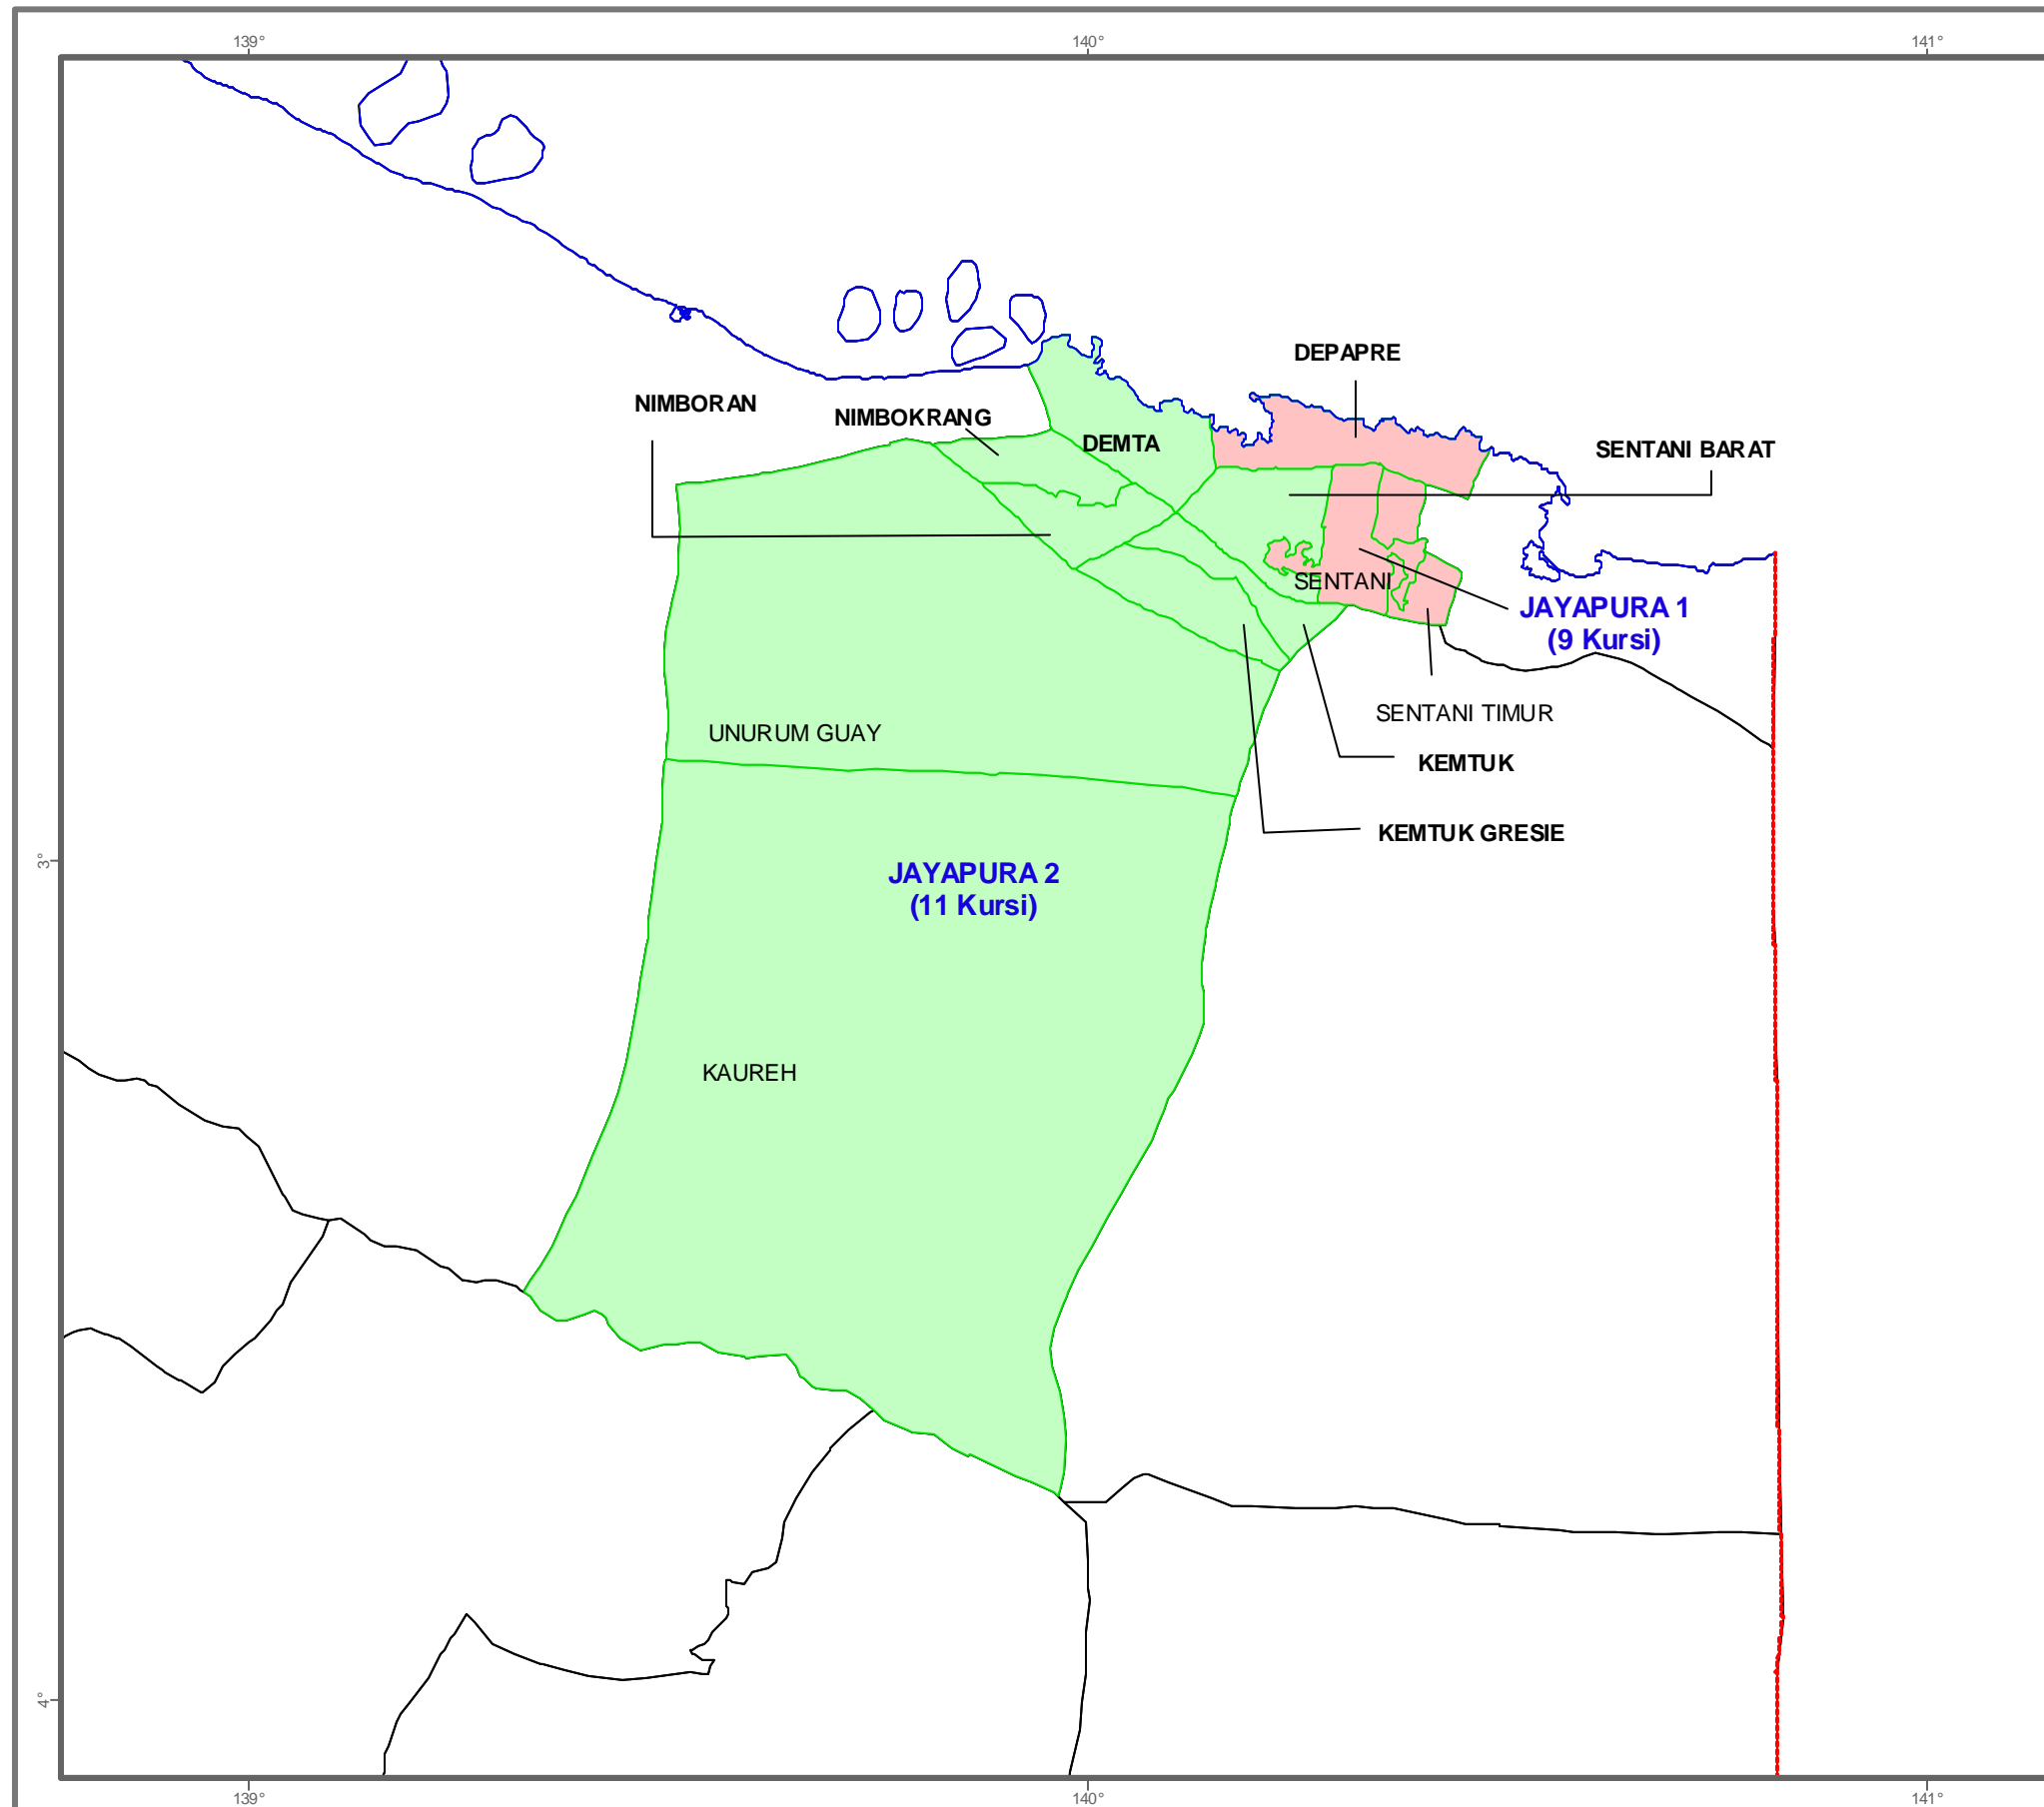

KOMISI PEMILIHAN UMUM
PEMILU 2004

DAERAH PEMILIHAN ANGGOTA DPRD KAB. JAYAPURA PROVINSI PAPUA

20 Kursi - 2 Daerah Pemilihan
Jumlah Penduduk : 95.144
Kuota : 4.757

Keterangan :

- Batas Negara
- Batas Kabupaten/Kota
- Batas Kecamatan
- Garis Pantai/Danau/Waduk

Daerah Pemilihan :

JAYAPURA 1

DEPAPRE
SENTANI
SENTANI TIMUR

JAYAPURA 2

KAUREH
NIMBORAN
KEMTUK GRESIE
UNURUM GUAY
DEMTA
SENTANI BARAT
KEMTUK
NIMBOKRANG

Inset Peta Kab./Kota

= Jayapura

10 0 10 Kilometers

Inset Peta Provinsi

= Papua