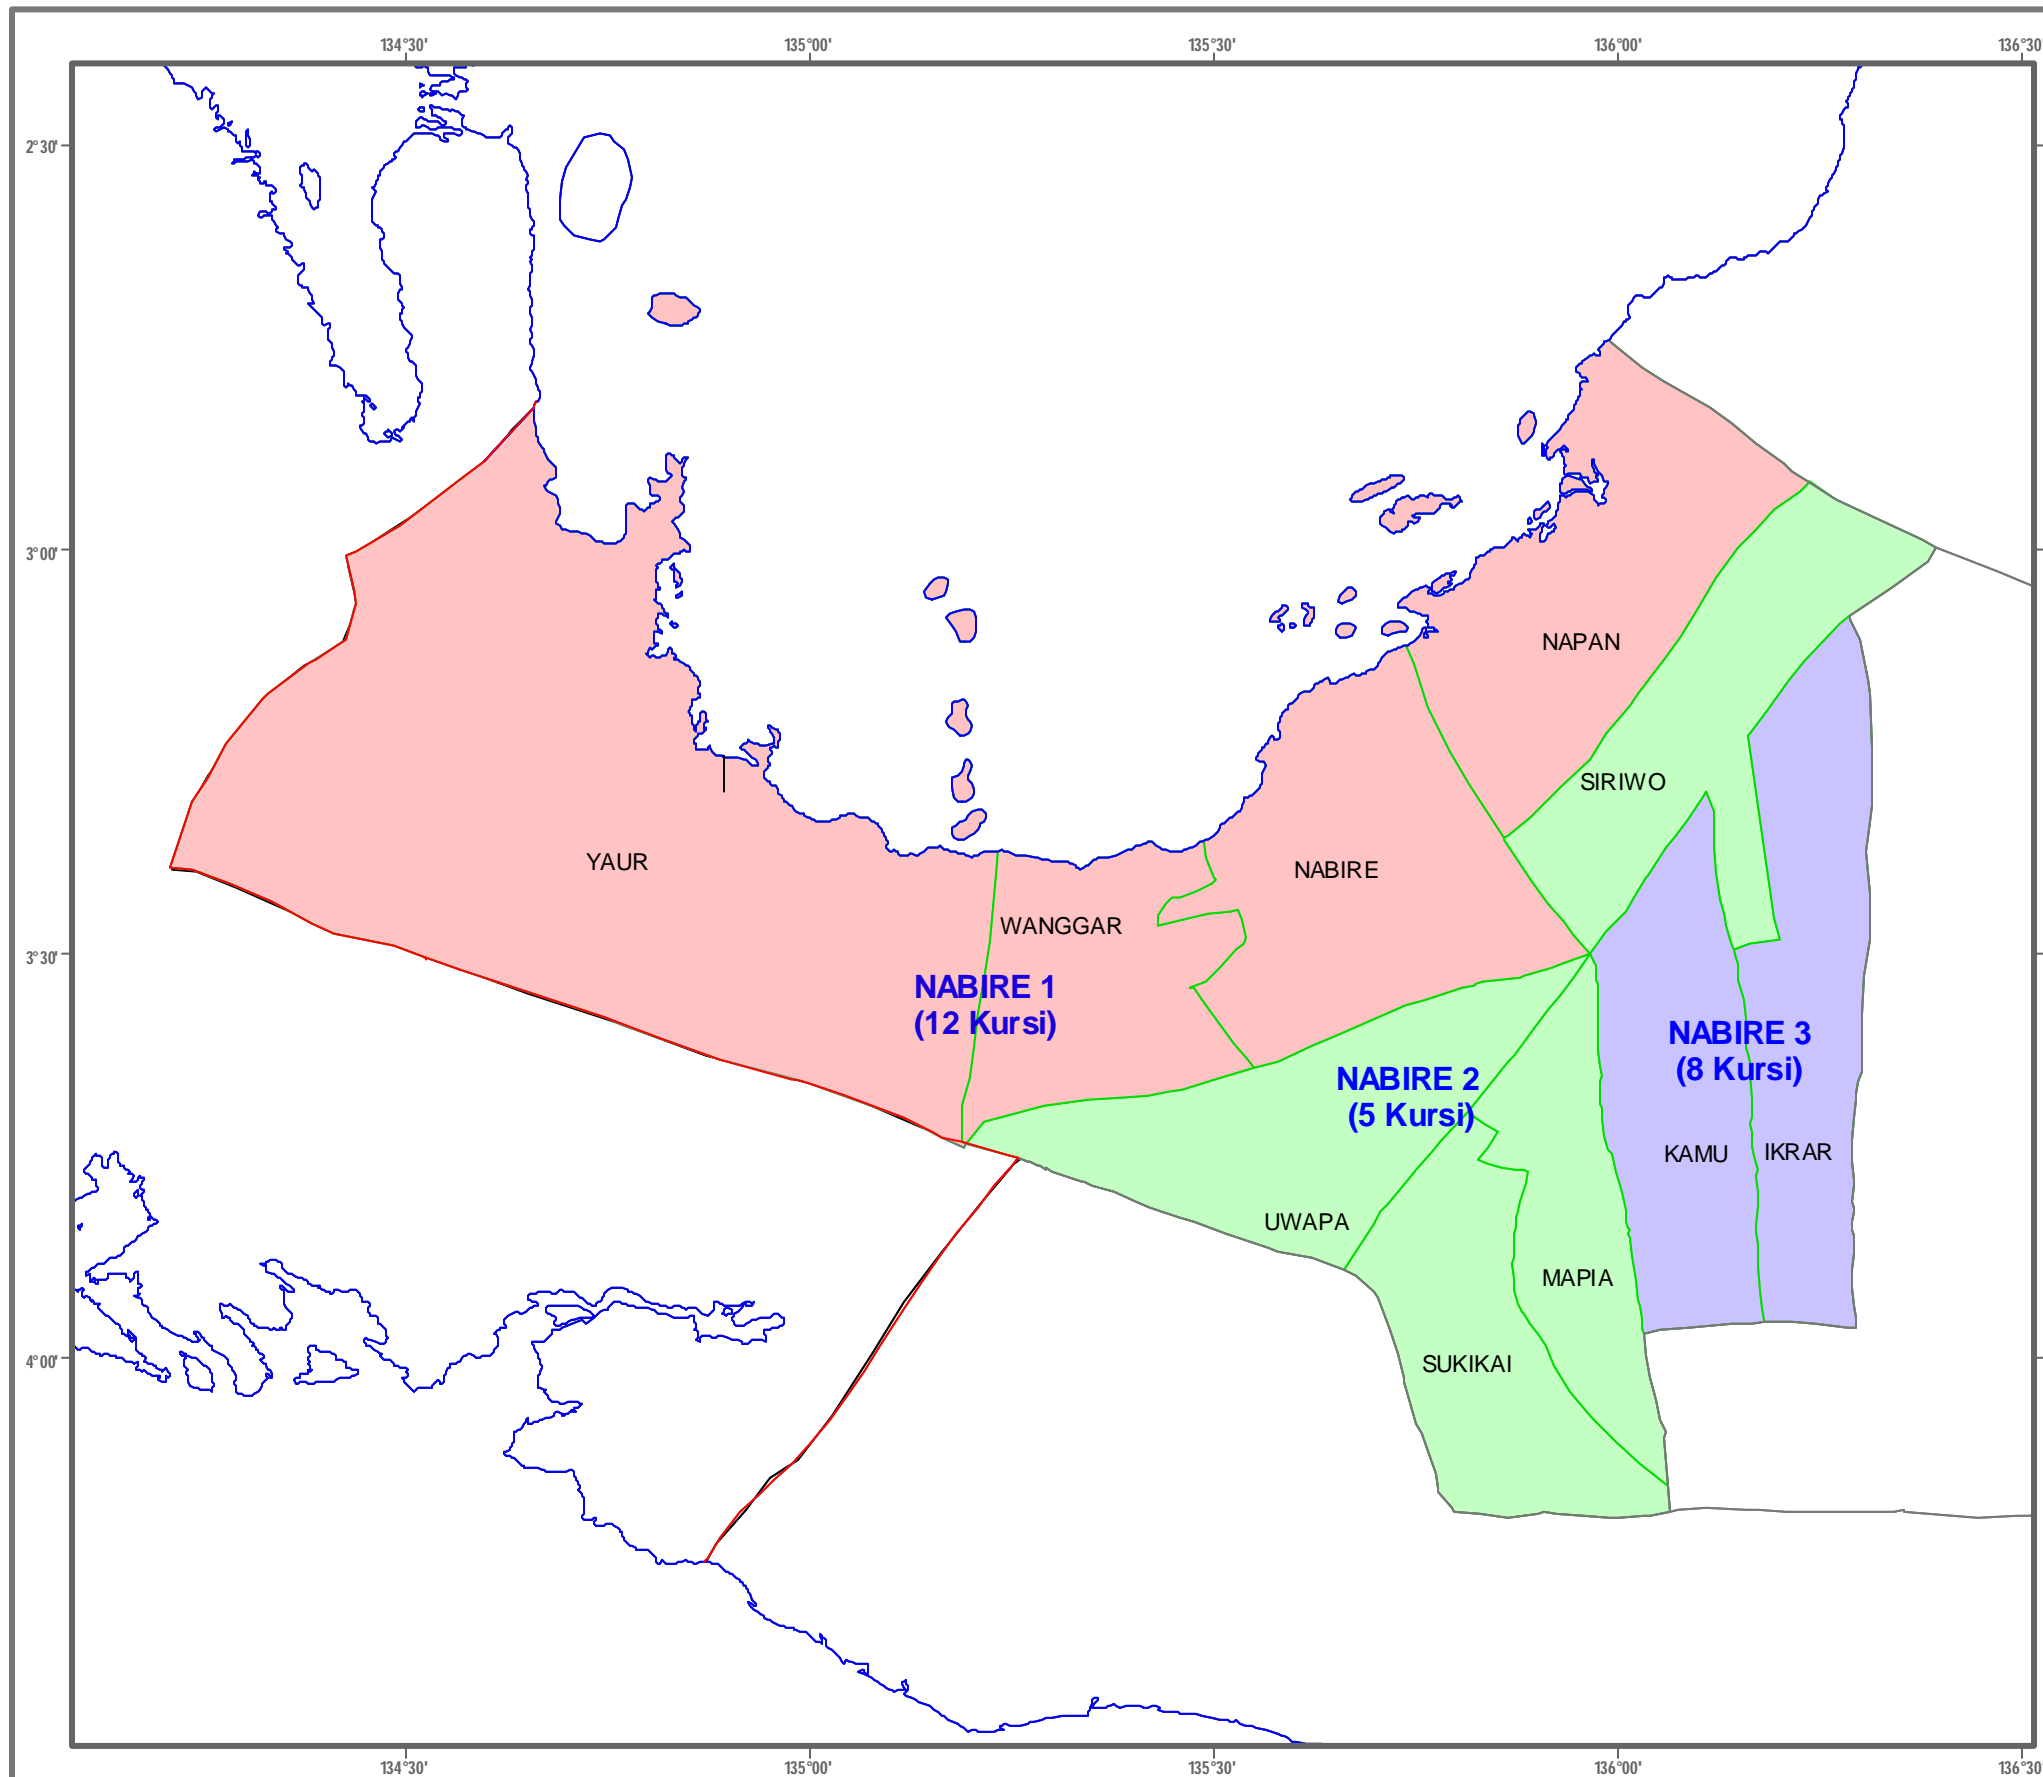

**KOMISI PEMILIHAN UMUM
 PEMILU 2004**

**DAERAH PEMILIHAN
 ANGGOTA DPRD
 KAB. NABIRE
 PROVINSI PAPUA**

25 Kursi - 3 Daerah Pemilihan
 Jumlah Penduduk : 150.118
 Kuota : 6.005

Keterangan :

- Batas Provinsi
- Batas Kabupaten/Kota
- Batas Kecamatan
- Garis Pantai/Danau/Waduk

Daerah Pemilihan :

NABIRE 1

- YEUR
- WANGGAR
- NABIRE
- NAPAN

NABIRE 2

- SUKIKAI
- MAPIA
- SIRIWO
- UWAPA

NABIRE 3

- KAMU
- IKRAR

Inset Peta Kab./Kota

9 0 9 18 Kilometers

Inset Peta Provinsi

= Papua