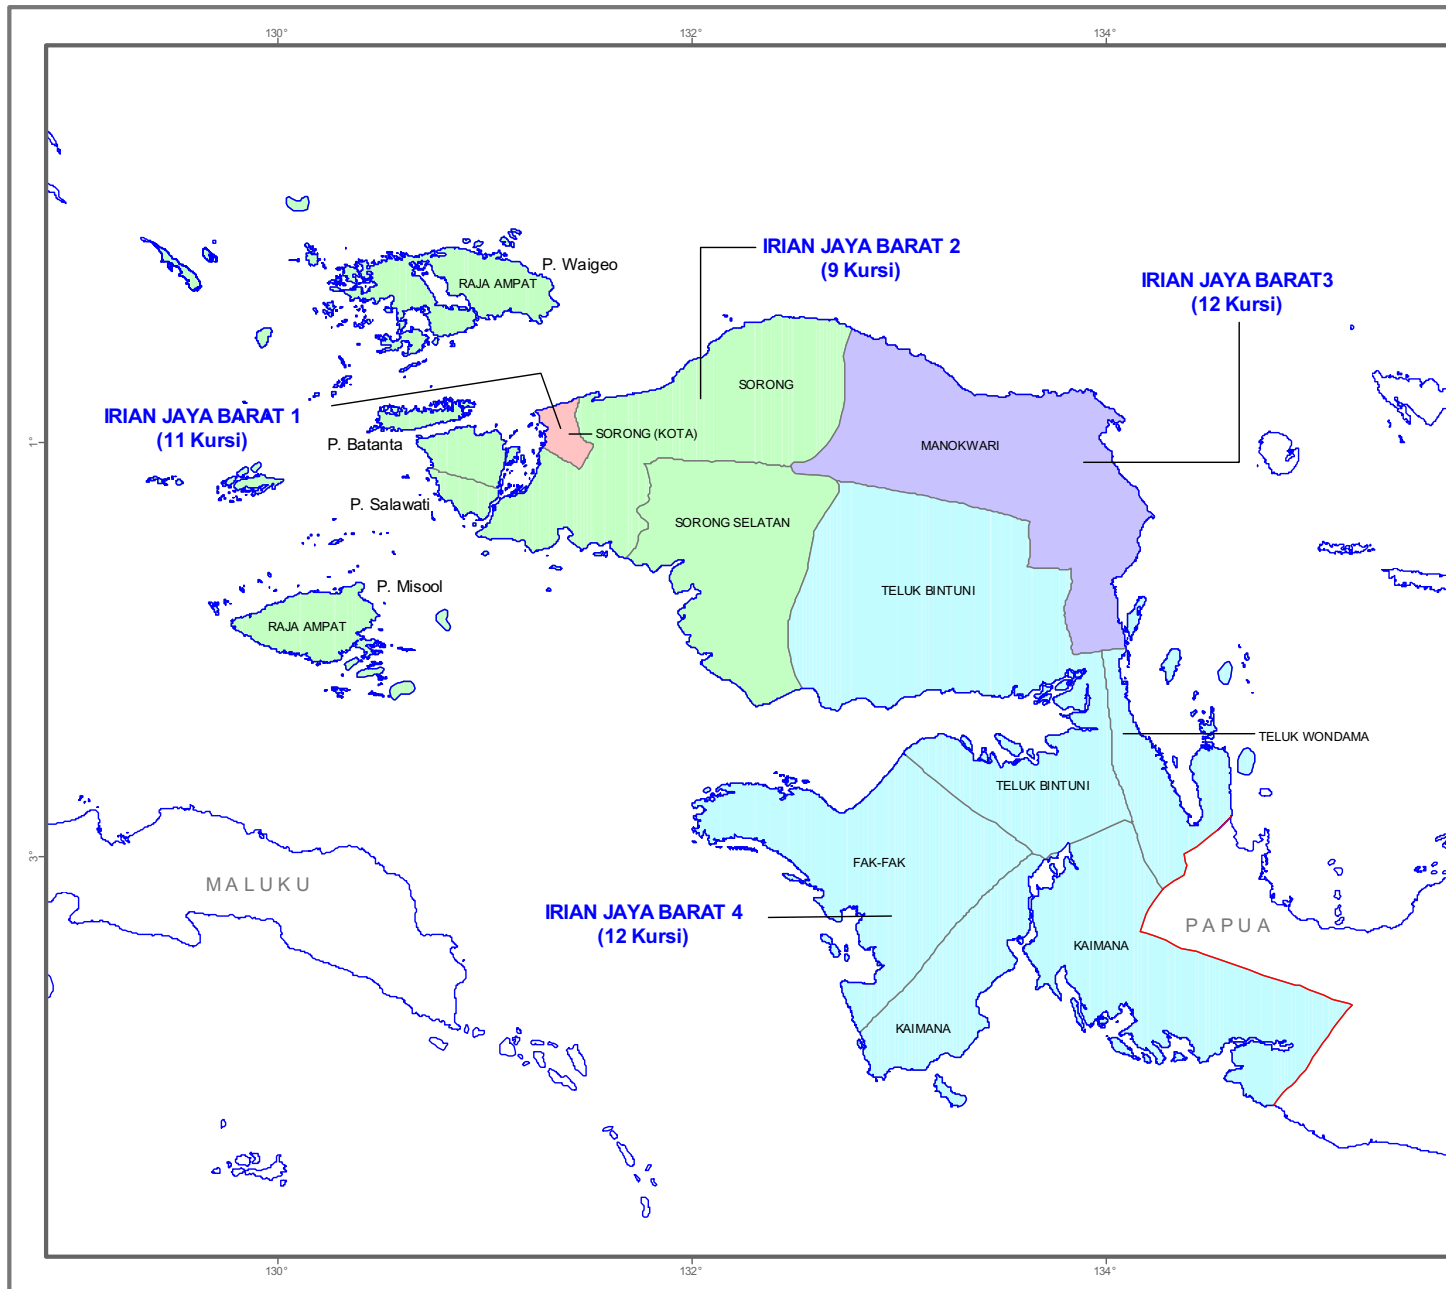

## DAERAH PEMILIHAN ANGGOTA DPRD PROVINSI IRIAN JAYA BARAT

44 Kursi - 4 Daerah Pemilihan  
Jumlah Penduduk : 567.894  
Kuota : 12.906

### Keterangan :

- Batas Provinsi
- Batas Kabupaten/Kota
- Garis Pantai/Danau/Waduk

### Daerah Pemilihan :

- IRIAN JAYA BARAT 1**  
SORONG (KOTA)
- IRIAN JAYA BARAT 2**  
SORONG SELATAN  
SORONG  
RAJA AMPAT
- IRIAN JAYA BARAT 3**  
MANOKWARI
- IRIAN JAYA BARAT 4**  
FAK-FAK  
TELUK WONDAMA  
TELUK BINTUNI  
KAIMANA

Inset Peta Provinsi

■ = Irian Jaya Barat