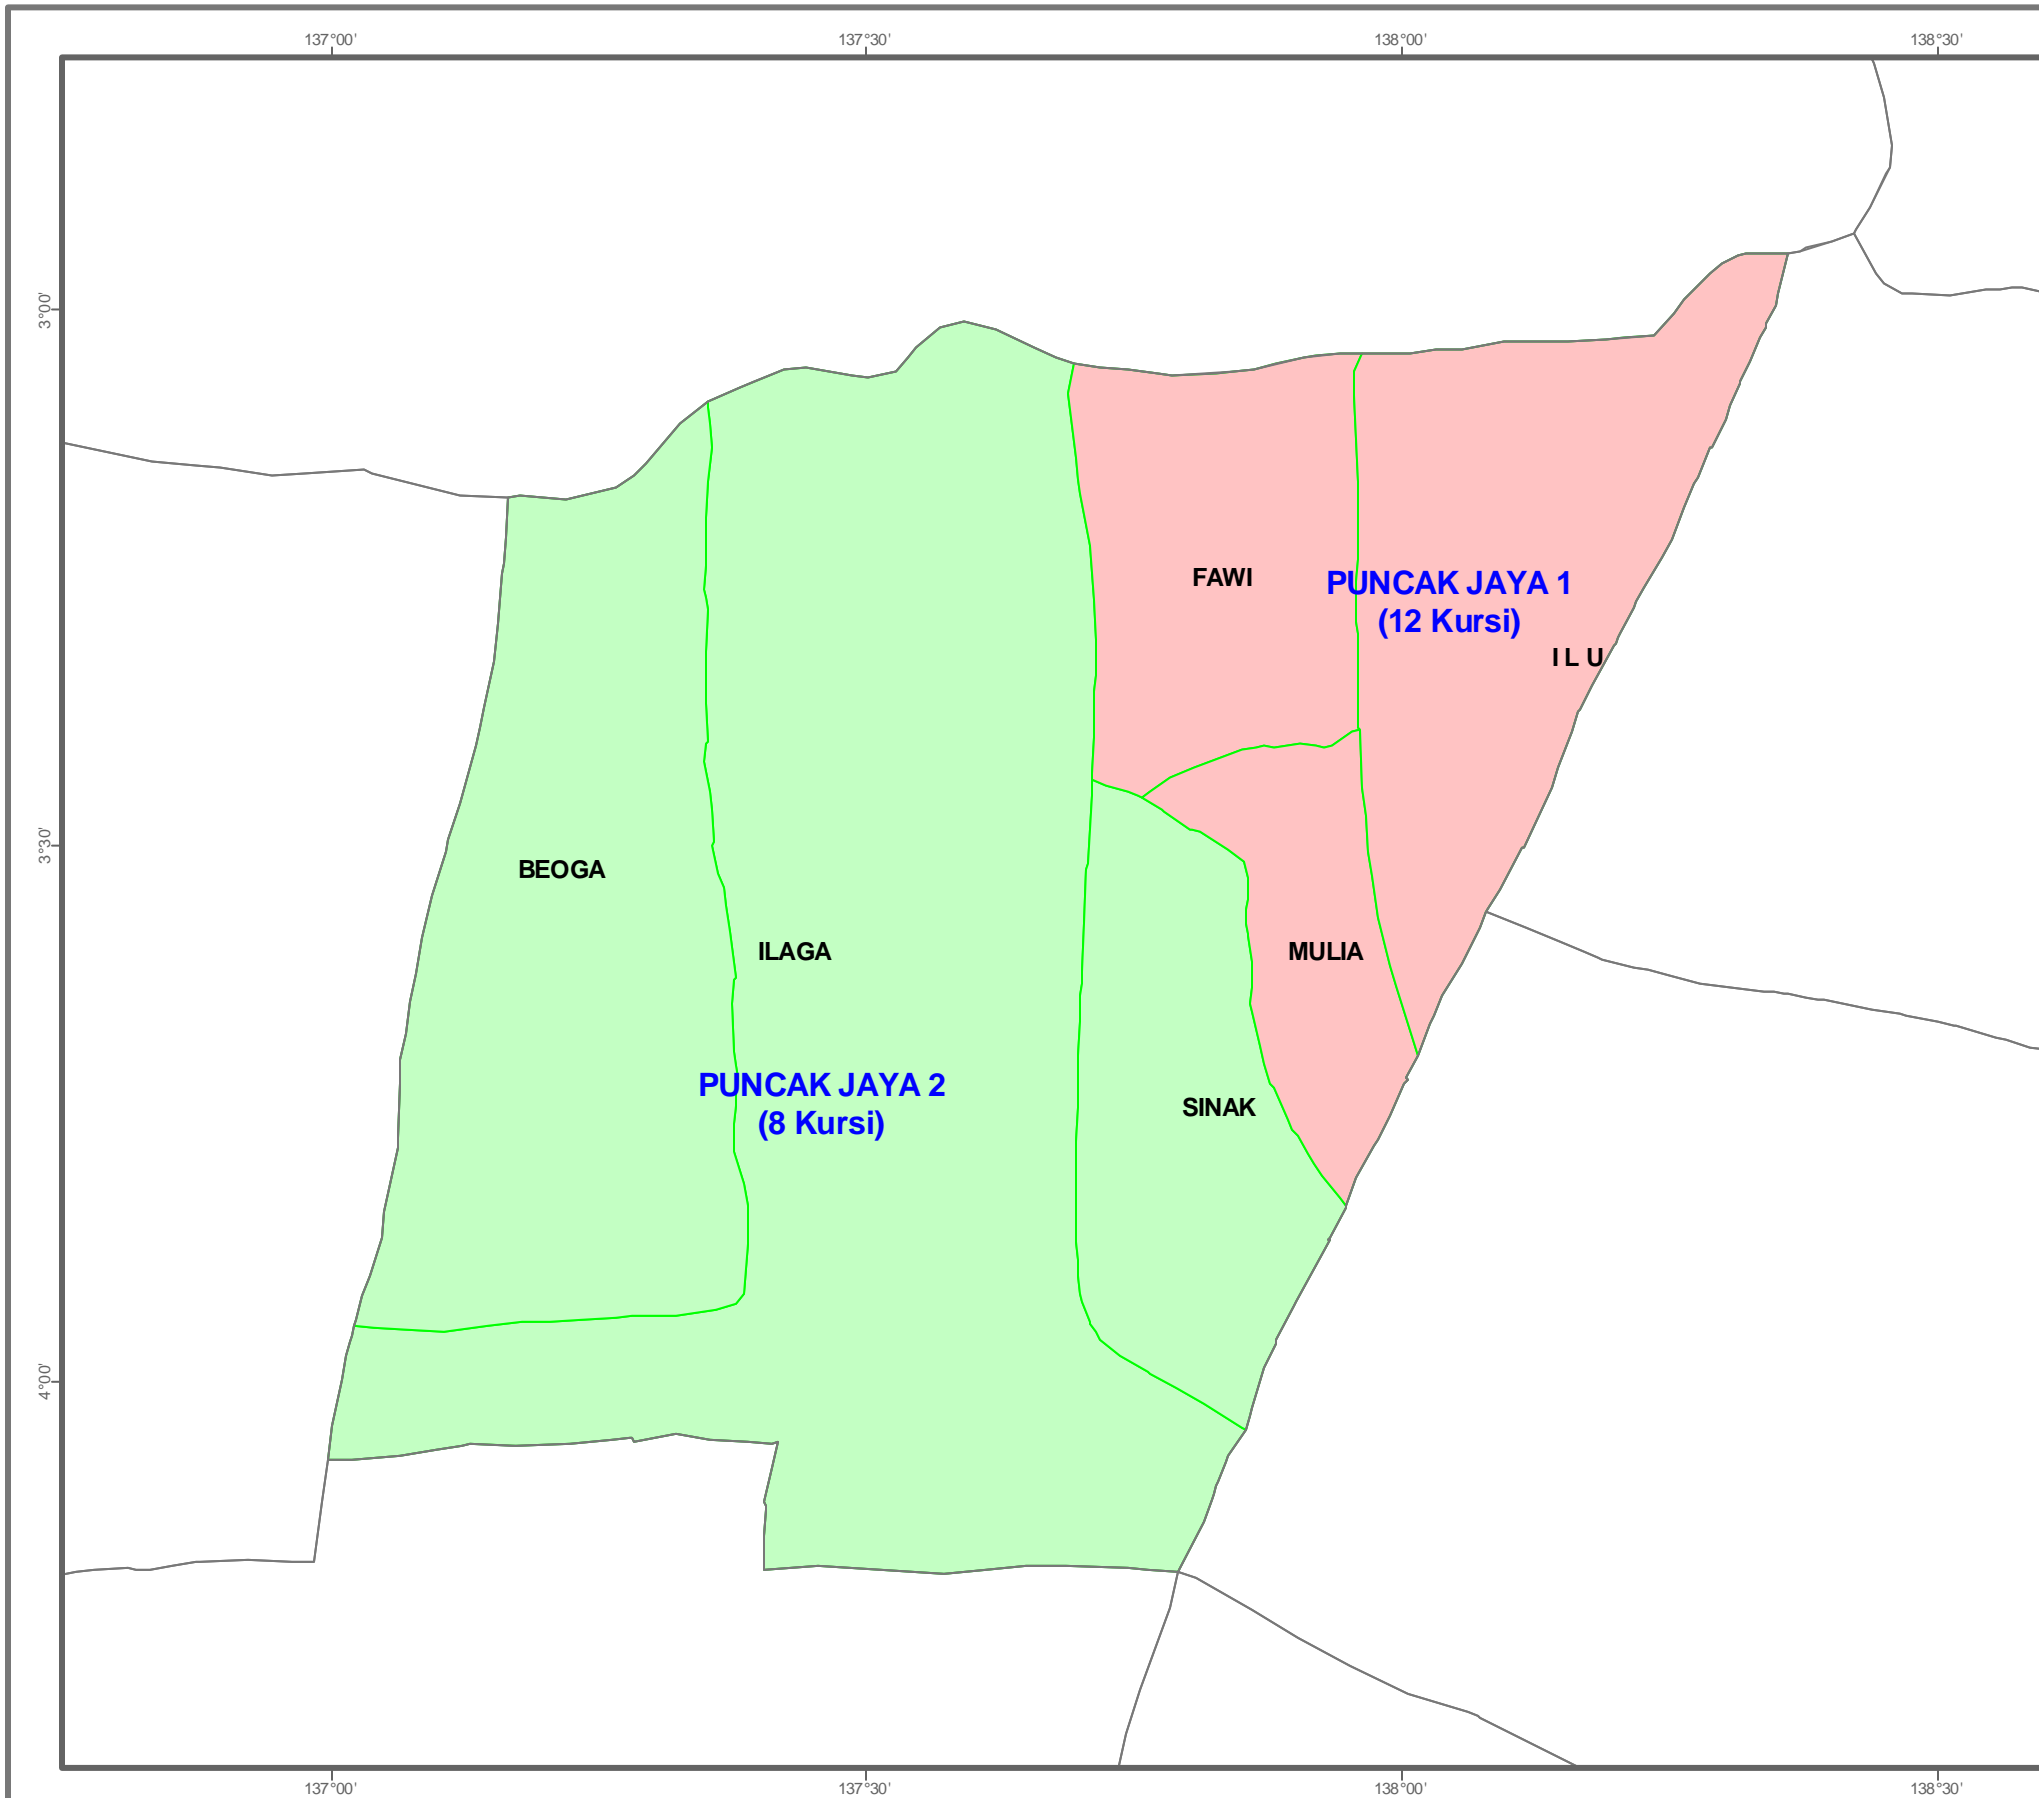

## DAERAH PEMILIHAN ANGGOTA DPRD KAB. PUNCAK JAYA PROVINSI PAPUA

20 Kursi - 2 Daerah Pemilihan  
Jumlah Penduduk : 70.803  
Kuota : 3.540

**Keterangan :**

- Batas Provinsi
- Batas Kabupaten/Kota
- Batas Kecamatan
- Garis Pantai/Danau/Waduk

**Daerah Pemilihan :**

- PUNCAK JAYA 1  
FAWI  
ILU  
MULIA
- PUNCAK JAYA 2  
ILAGA  
SINAK  
BEOGA

Inset Peta Kab./Kota

= Puncakjaya

7 0 7 14 Kilometers

Inset Peta Provinsi

= Papua