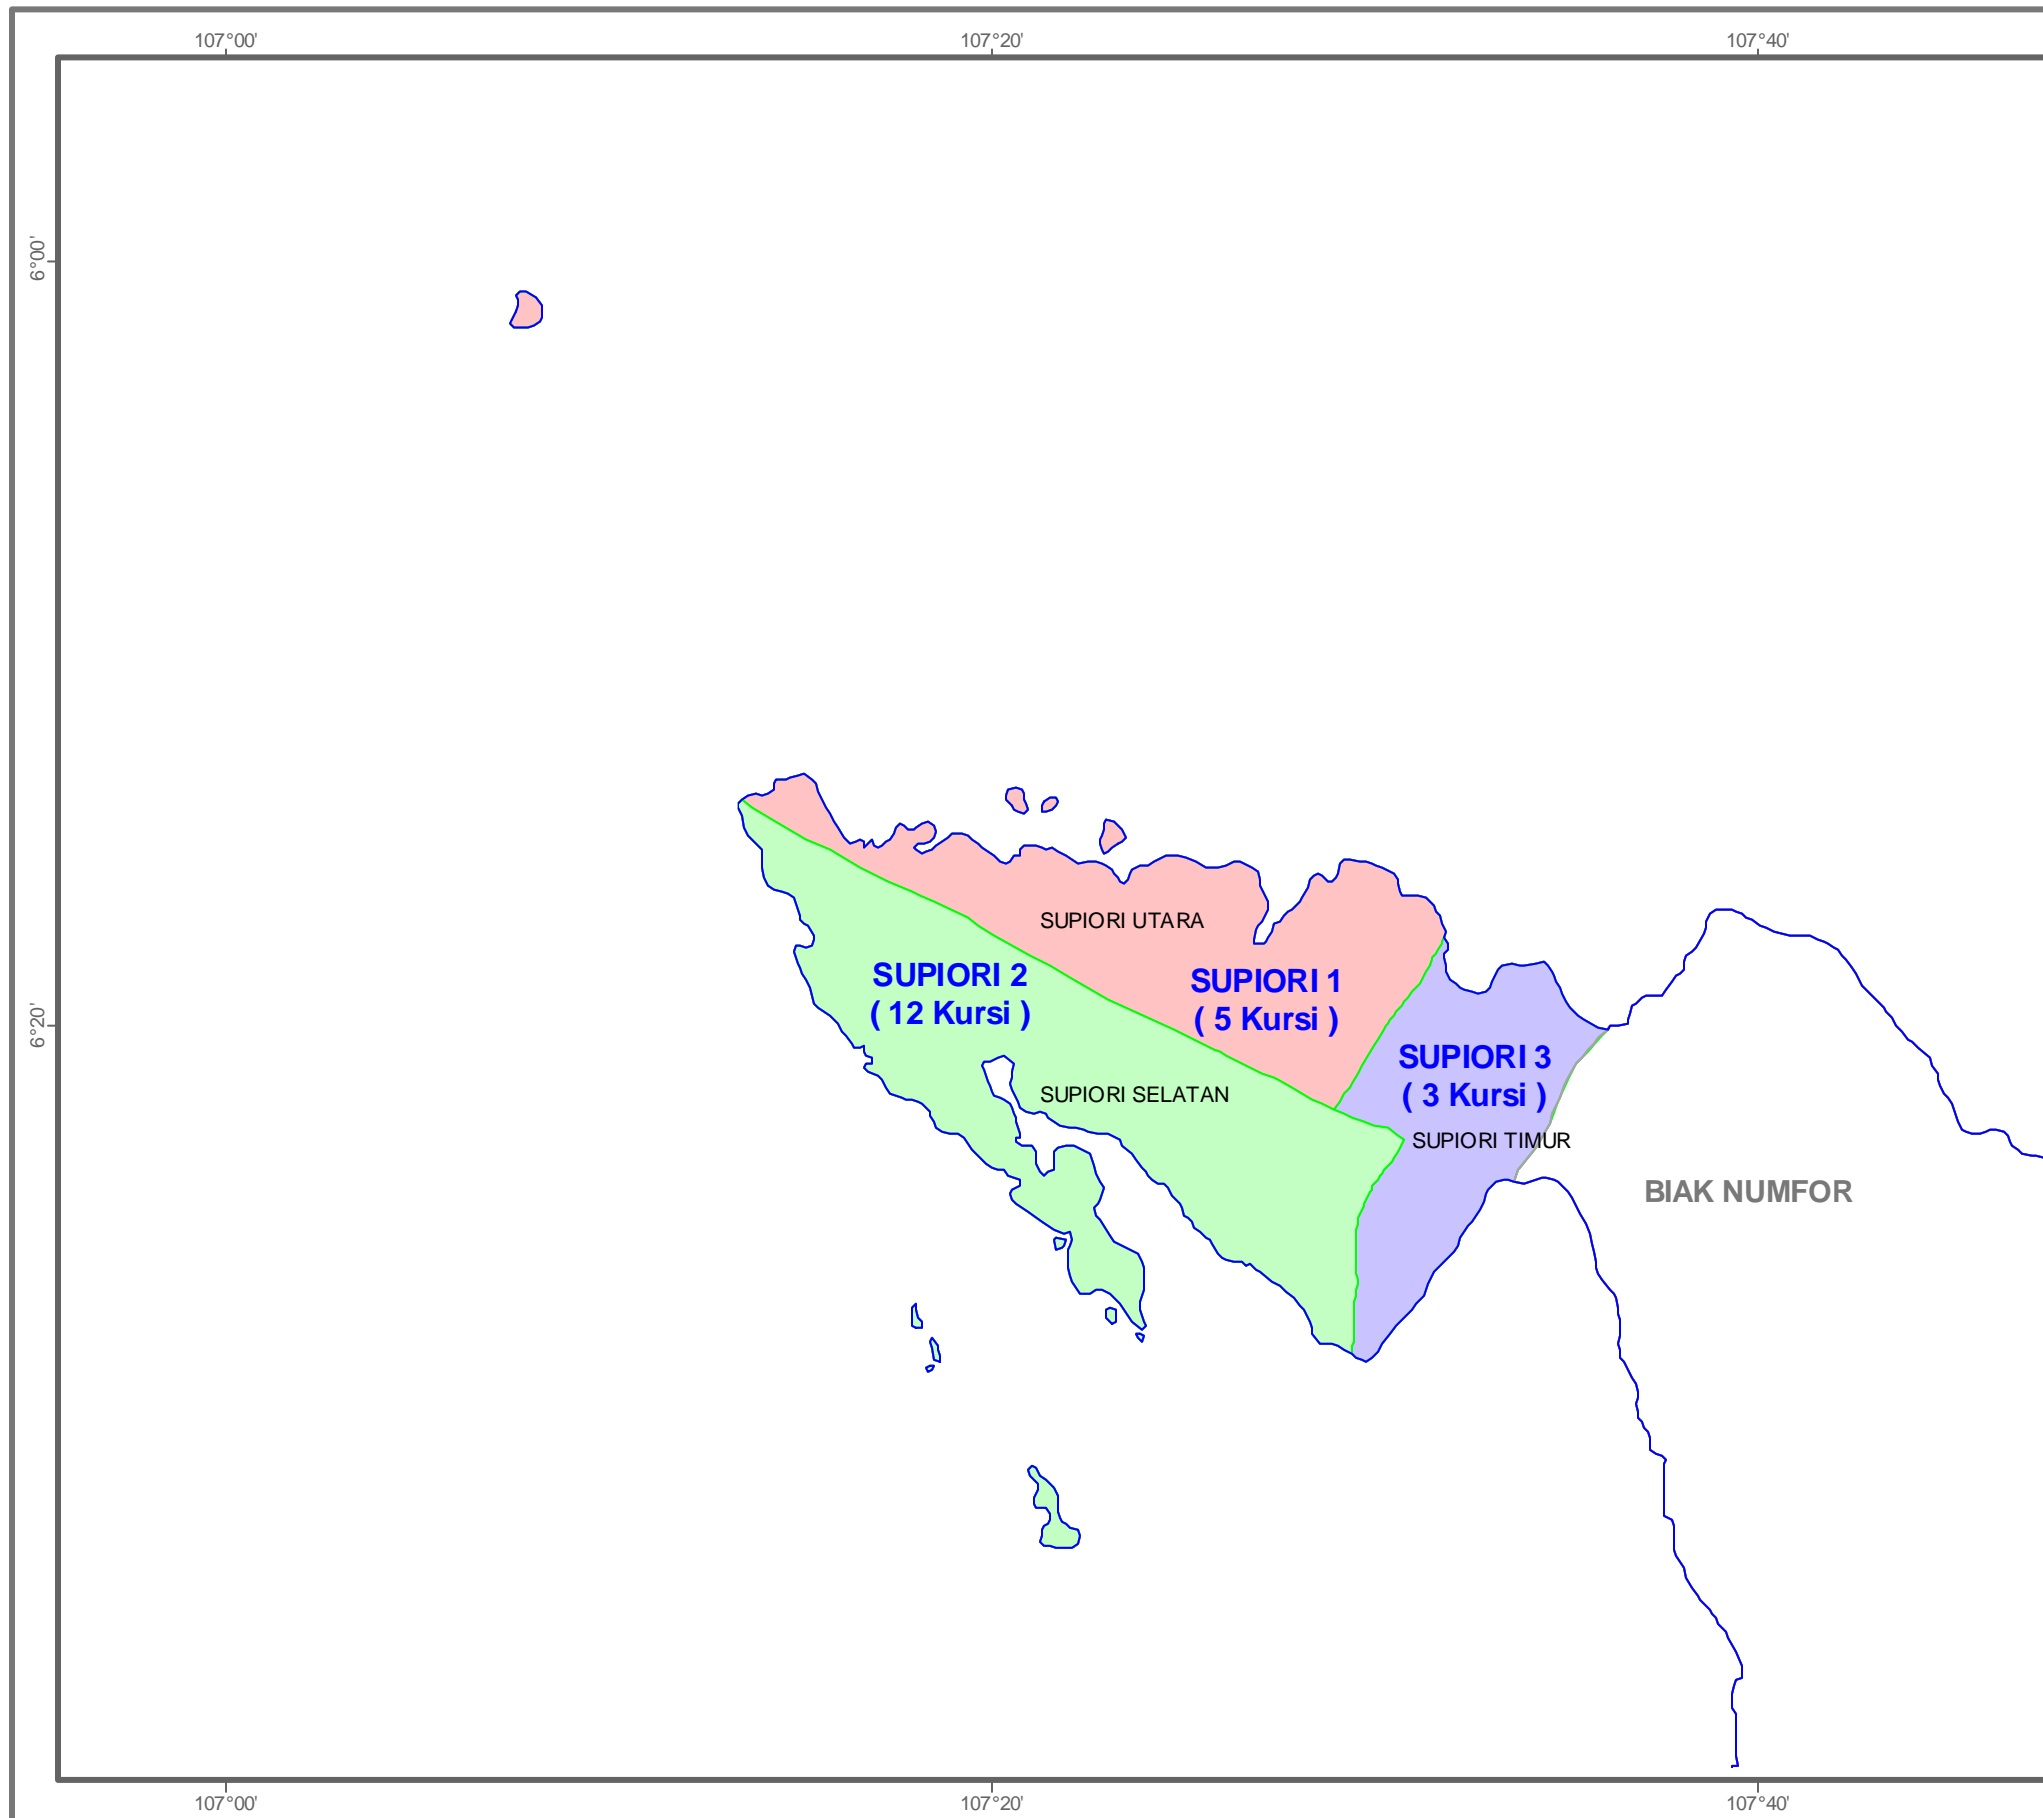

KOMISI PEMILIHAN UMUM
PEMILU 2004

**DAERAH PEMILIHAN
ANGGOTA DPRD
KAB.SUPIORI
PORVINSI PAPUA**

20 Kursi - 3 Daerah Pemilihan
Jumlah Penduduk : 13.781
Kuota : 689,05

Keterangan :

- Batas Provinsi
- Batas Kabupaten/Kota
- Batas Kecamatan
- Garis Pantai/Danau/Waduk

Daerah Pemilihan :

- SUPIORI 1**
SUPIORI UTARA
- SUPIORI 2**
SUPIORI SELATAN
- SUPIORI 3**
SUPIORI TIMUR

Inset Peta Kab./Kota

= Supiori

3 0 3 6 Kilometers

Inset Peta Provinsi

= Papua