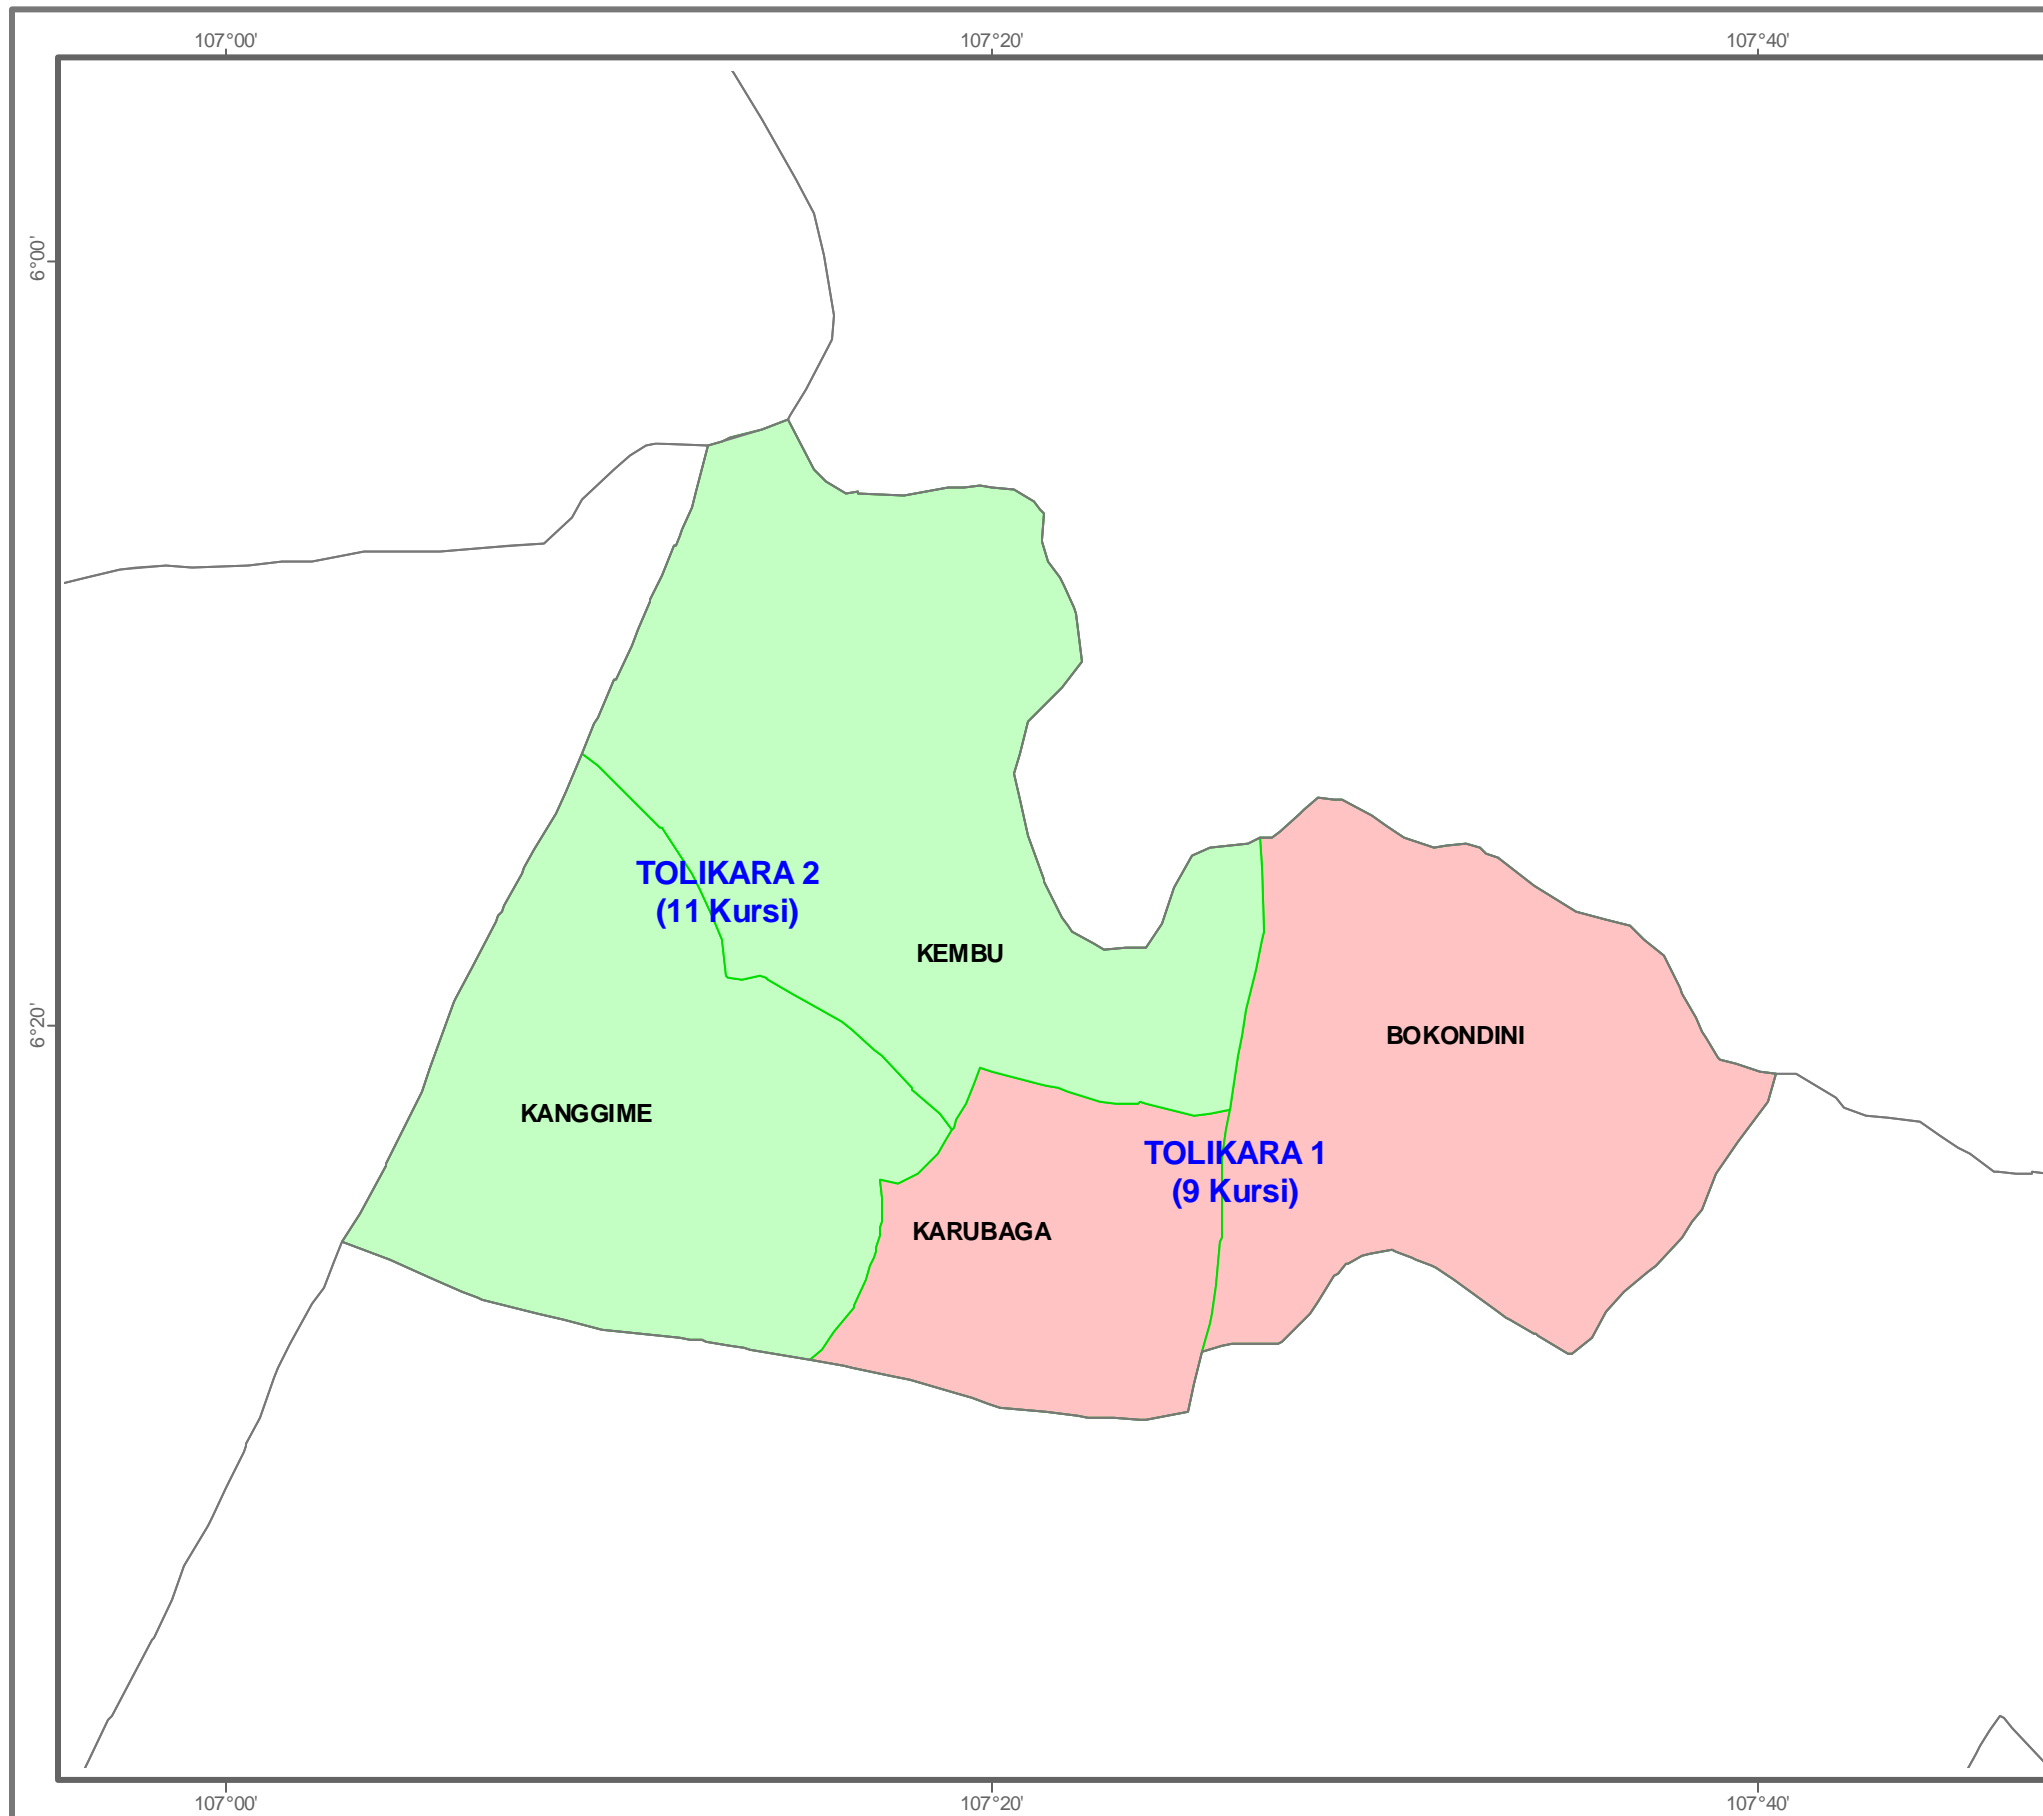

KOMISI PEMILIHAN UMUM
PEMILU 2004

**DAERAH PEMILIHAN
ANGGOTA DPRD
KAB.TOLIKARA
PROVINSI PAPUA**

20 Kursi - 2 Daerah Pemilihan
Jumlah Penduduk : 47.219
Kuota : 2.361

Keterangan :

- Batas Provinsi
- Batas Kabupaten/Kota
- Batas Kecamatan
- Garis Pantai/Danau/Waduk

Daerah Pemilihan :

- TOLIKARA 1**
BOKONDINI
KARUBAGA
- TOLIKARA 2**
KEMBU
KANGGIME

Inset Peta Kab./Kota

= Tolikara

8 0 8 16 Kilometers

Inset Peta Provinsi

= Papua