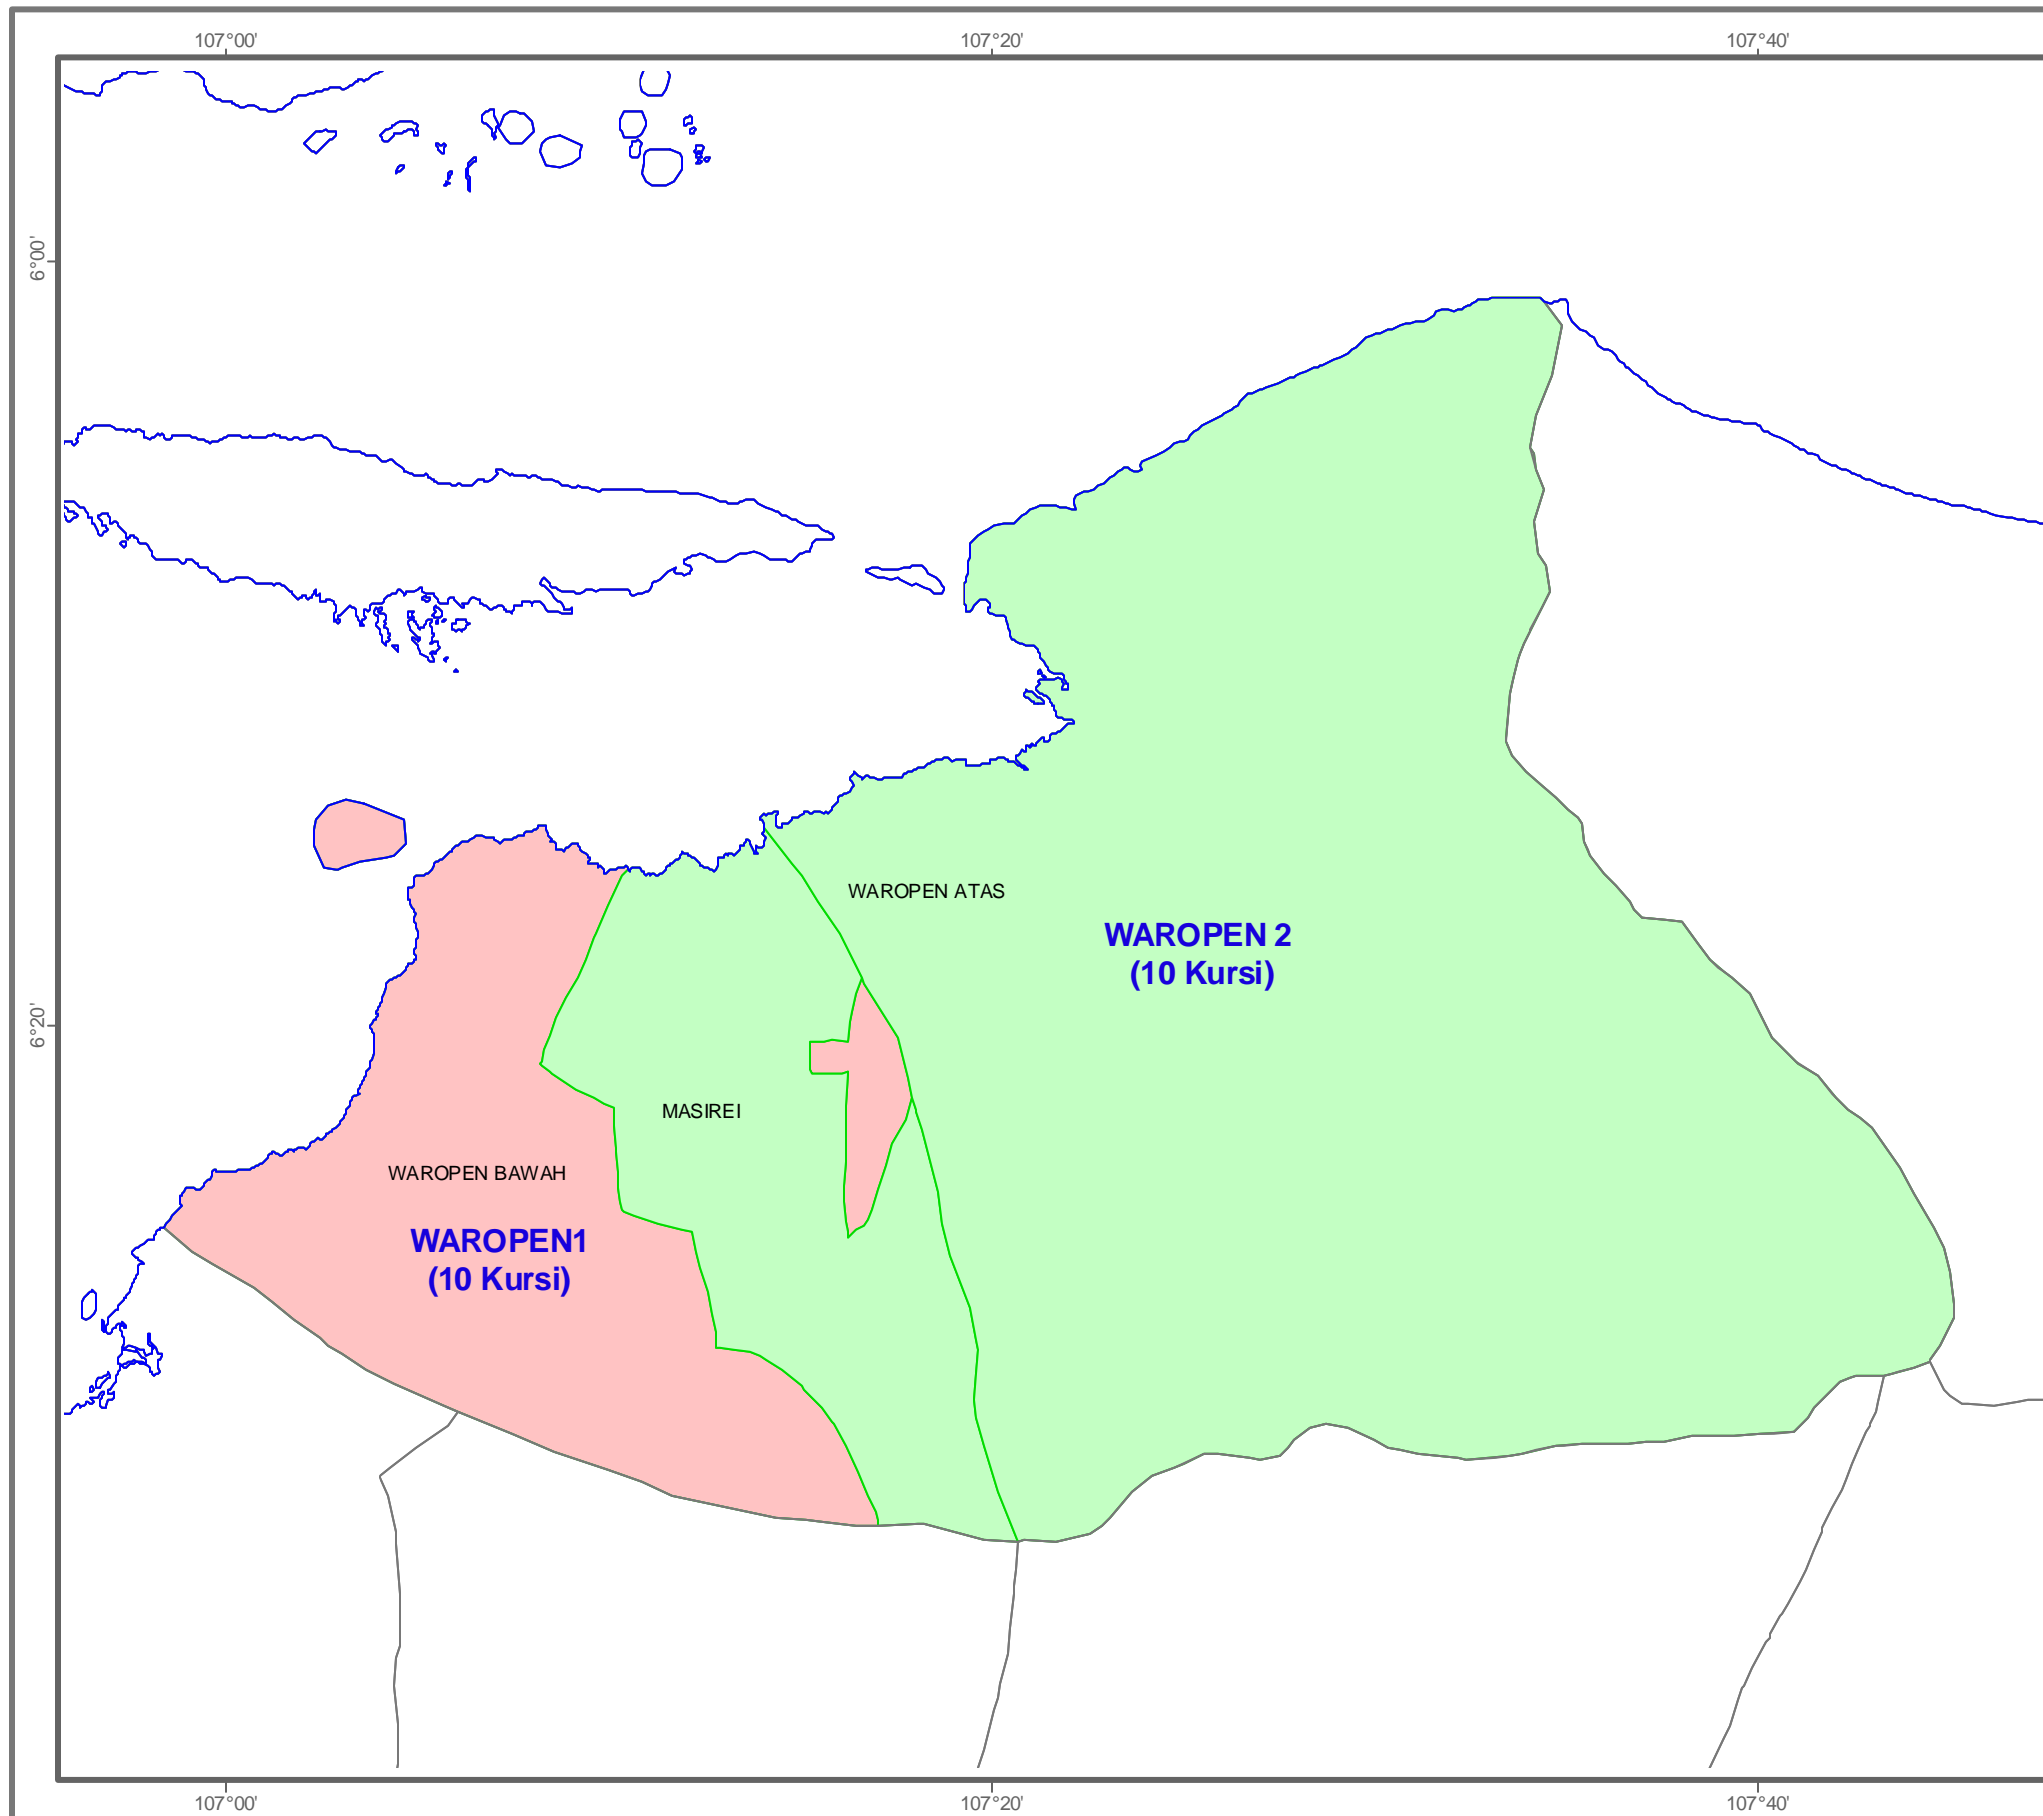

**KOMISI PEMILIHAN UMUM
PEMILU 2004**

**DAERAH PEMILIHAN
ANGGOTA DPRD
KAB. WAROPEN
PROVINSI PAPUA**

20 Kursi - 2 Daerah Pemilihan
Jumlah Penduduk : 21.355
Kuota : 1.068

Keterangan :

- Batas Provinsi
- Batas Kabupaten/Kota
- Batas Kecamatan
- Garis Pantai/Danau/Waduk

Daerah Pemilihan :

- YAPEN WAROPEN 1**
WAROPEN BAWAH
- YAPEN WAROPEN 2**
WAROPEN ATAS
MASIREI

Inset Peta Kab./Kota

= Waropen

10 0 10 20 Kilometers

Inset Peta Provinsi

= Papua