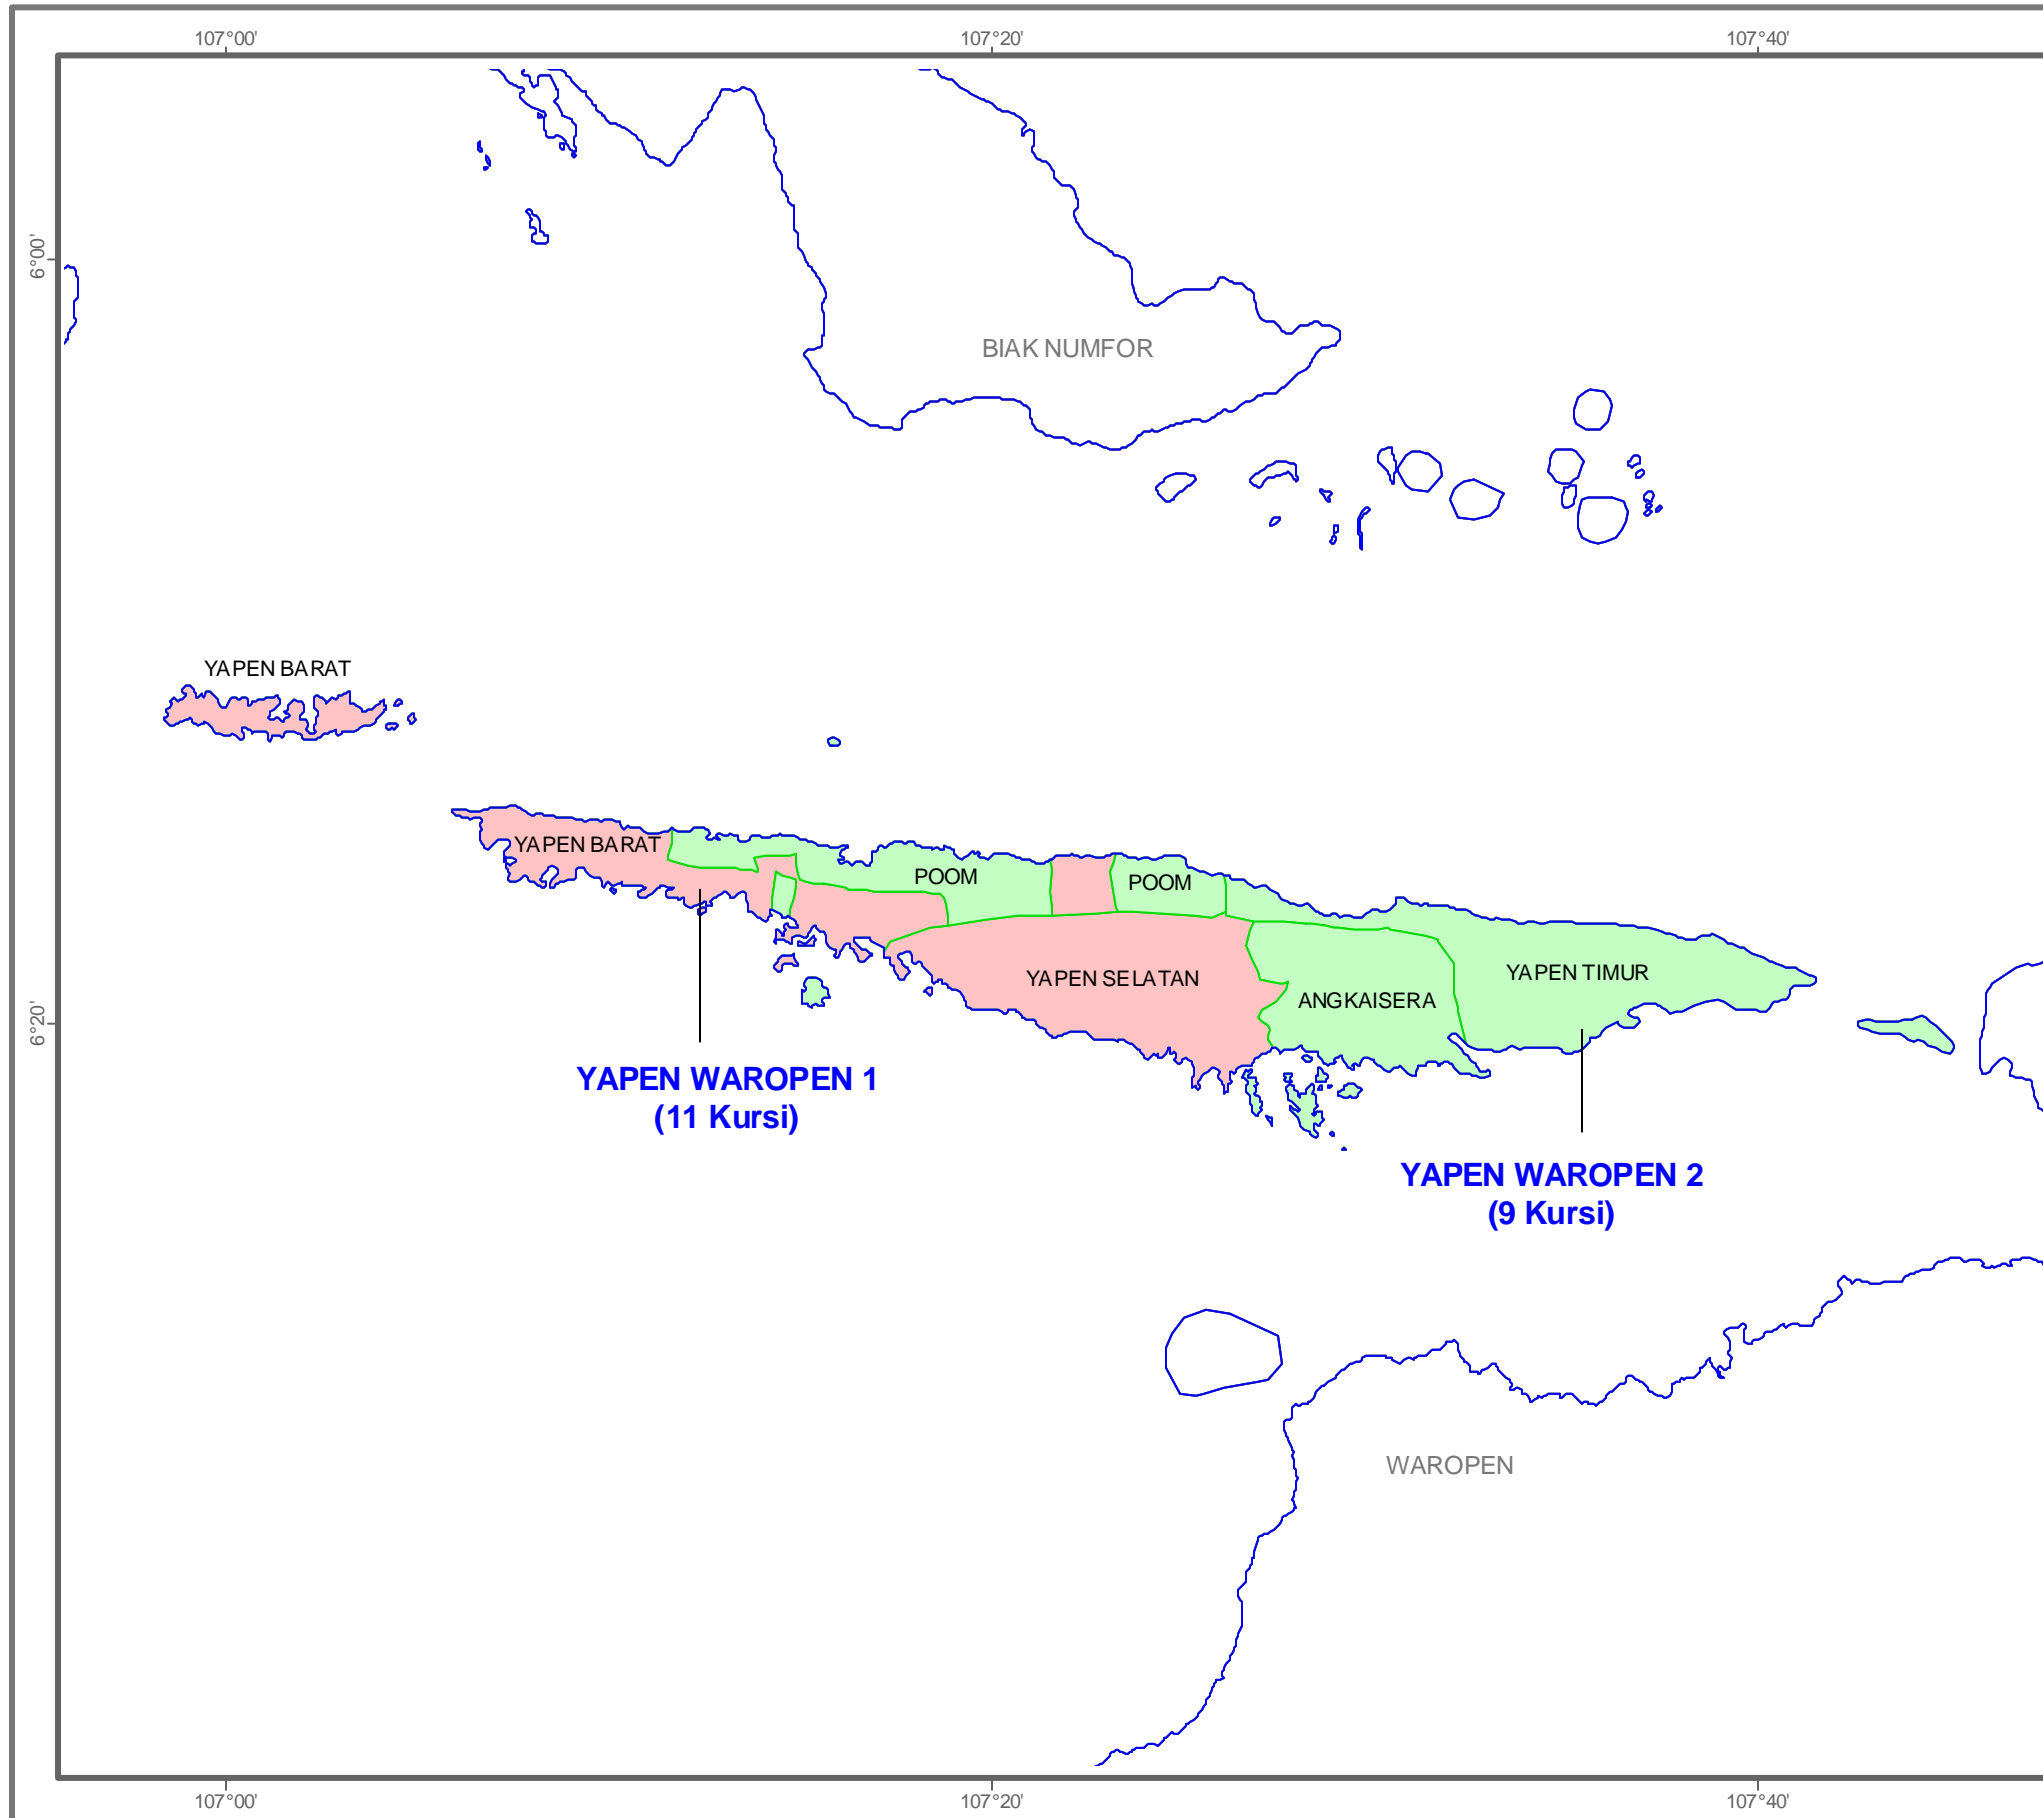

KOMISI PEMILIHAN UMUM
PEMILU 2004

**DAERAH PEMILIHAN
ANGGOTA DPRD
KABUPATEN YAPEN WAROPEN
PROVINSI PAPUA**

20 Kursi - 2 Daerah Pemilihan
Jumlah Penduduk : 72.829
Kuota : 3.641

Keterangan :

- Batas Provinsi
- Batas Kabupaten/Kota
- Batas Kecamatan
- Garis Pantai/Danau/Waduk

Daerah Pemilihan :

- YAPEN WAROPEN 1**
YAPEN BARAT
YAPEN SELATAN
- YAPEN WAROPEN 2**
POOM
ANGKAISERA
YAPEN TIMUR

Inset Peta Kab./Kota

8 0 8 16 Kilometers

Inset Peta Provinsi

= Papua