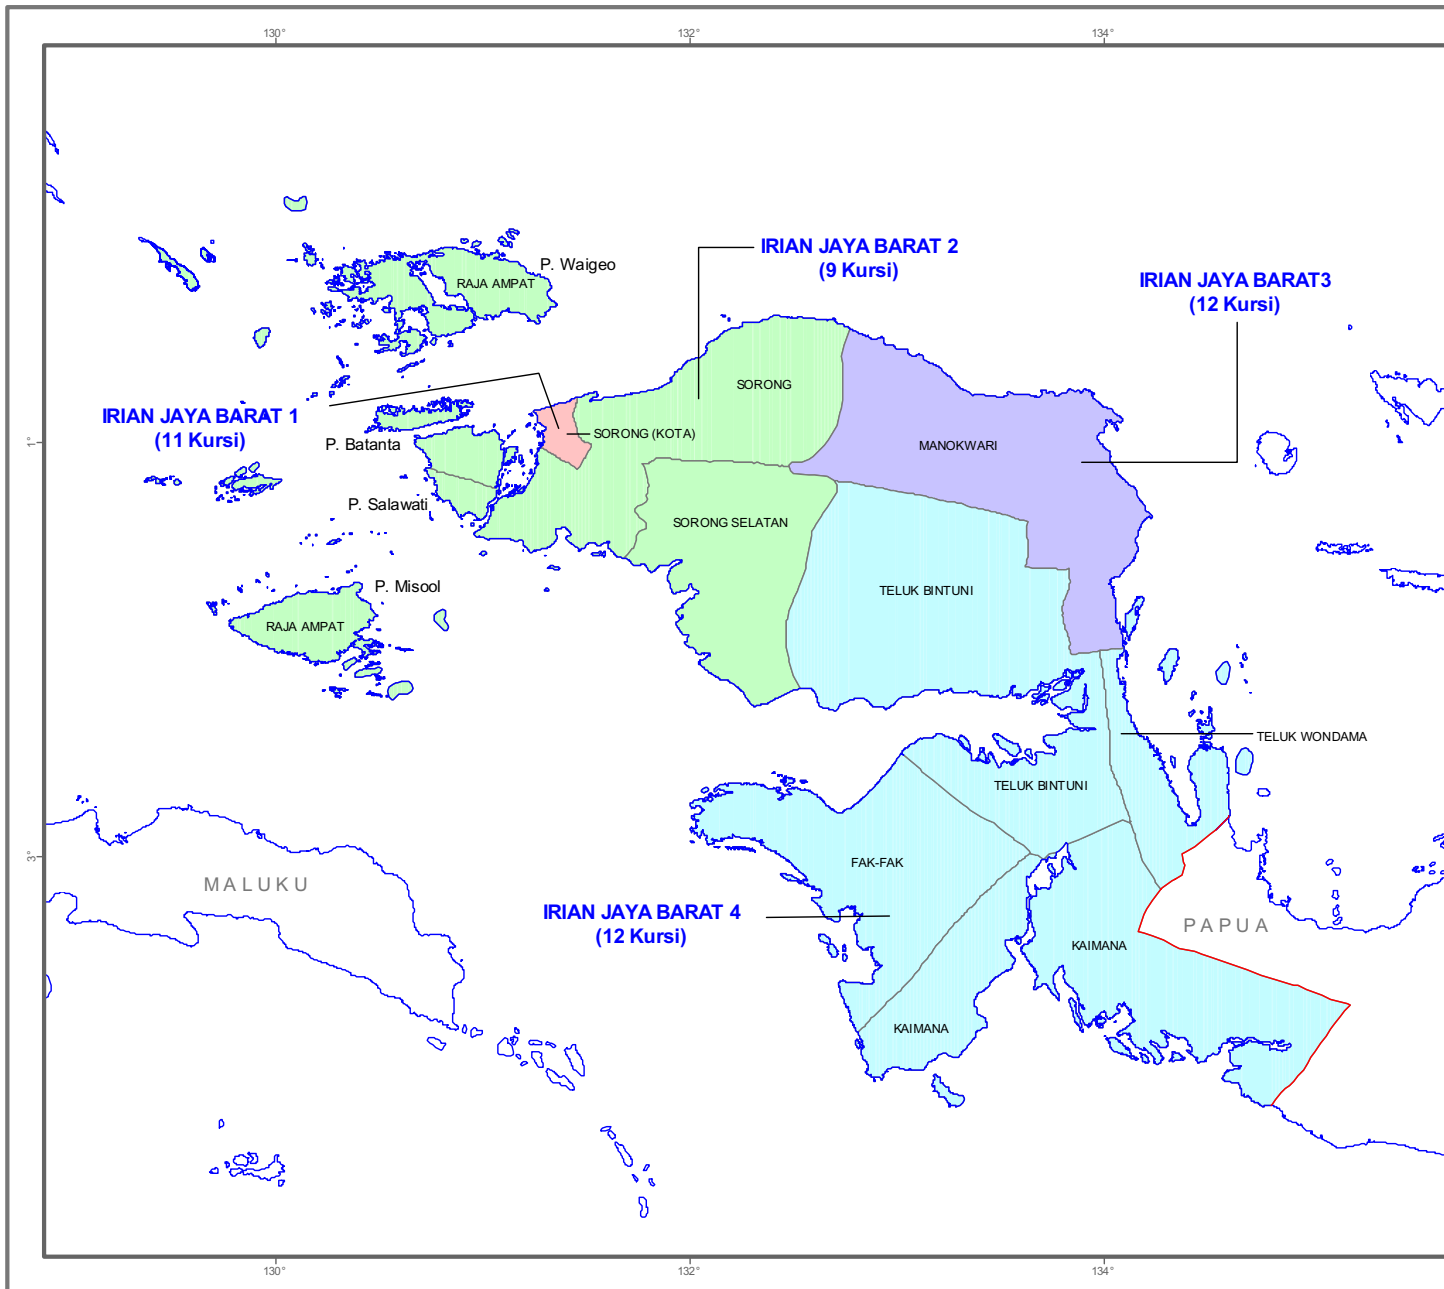

## DAERAH PEMILIHAN ANGGOTA DPRD PROVINSI IRIAN JAYA BARAT

44 Kursi - 4 Daerah Pemilihan  
Jumlah Penduduk : 567.894  
Kuota : 12.906

### Keterangan :

- Batas Provinsi
- Batas Kabupaten/Kota
- Garis Pantai/Danau/Waduk

### Daerah Pemilihan :

- IRIAN JAYA BARAT 1**  
SORONG (KOTA)
- IRIAN JAYA BARAT 2**  
SORONG SELATAN  
SORONG  
RAJA AMPAT
- IRIAN JAYA BARAT 3**  
MANOKWARI
- IRIAN JAYA BARAT 4**  
FAK-FAK  
TELUK WONDAMA  
TELUK BINTUNI  
KAIMANA

Inset Peta Provinsi

■ = Irian Jaya Barat