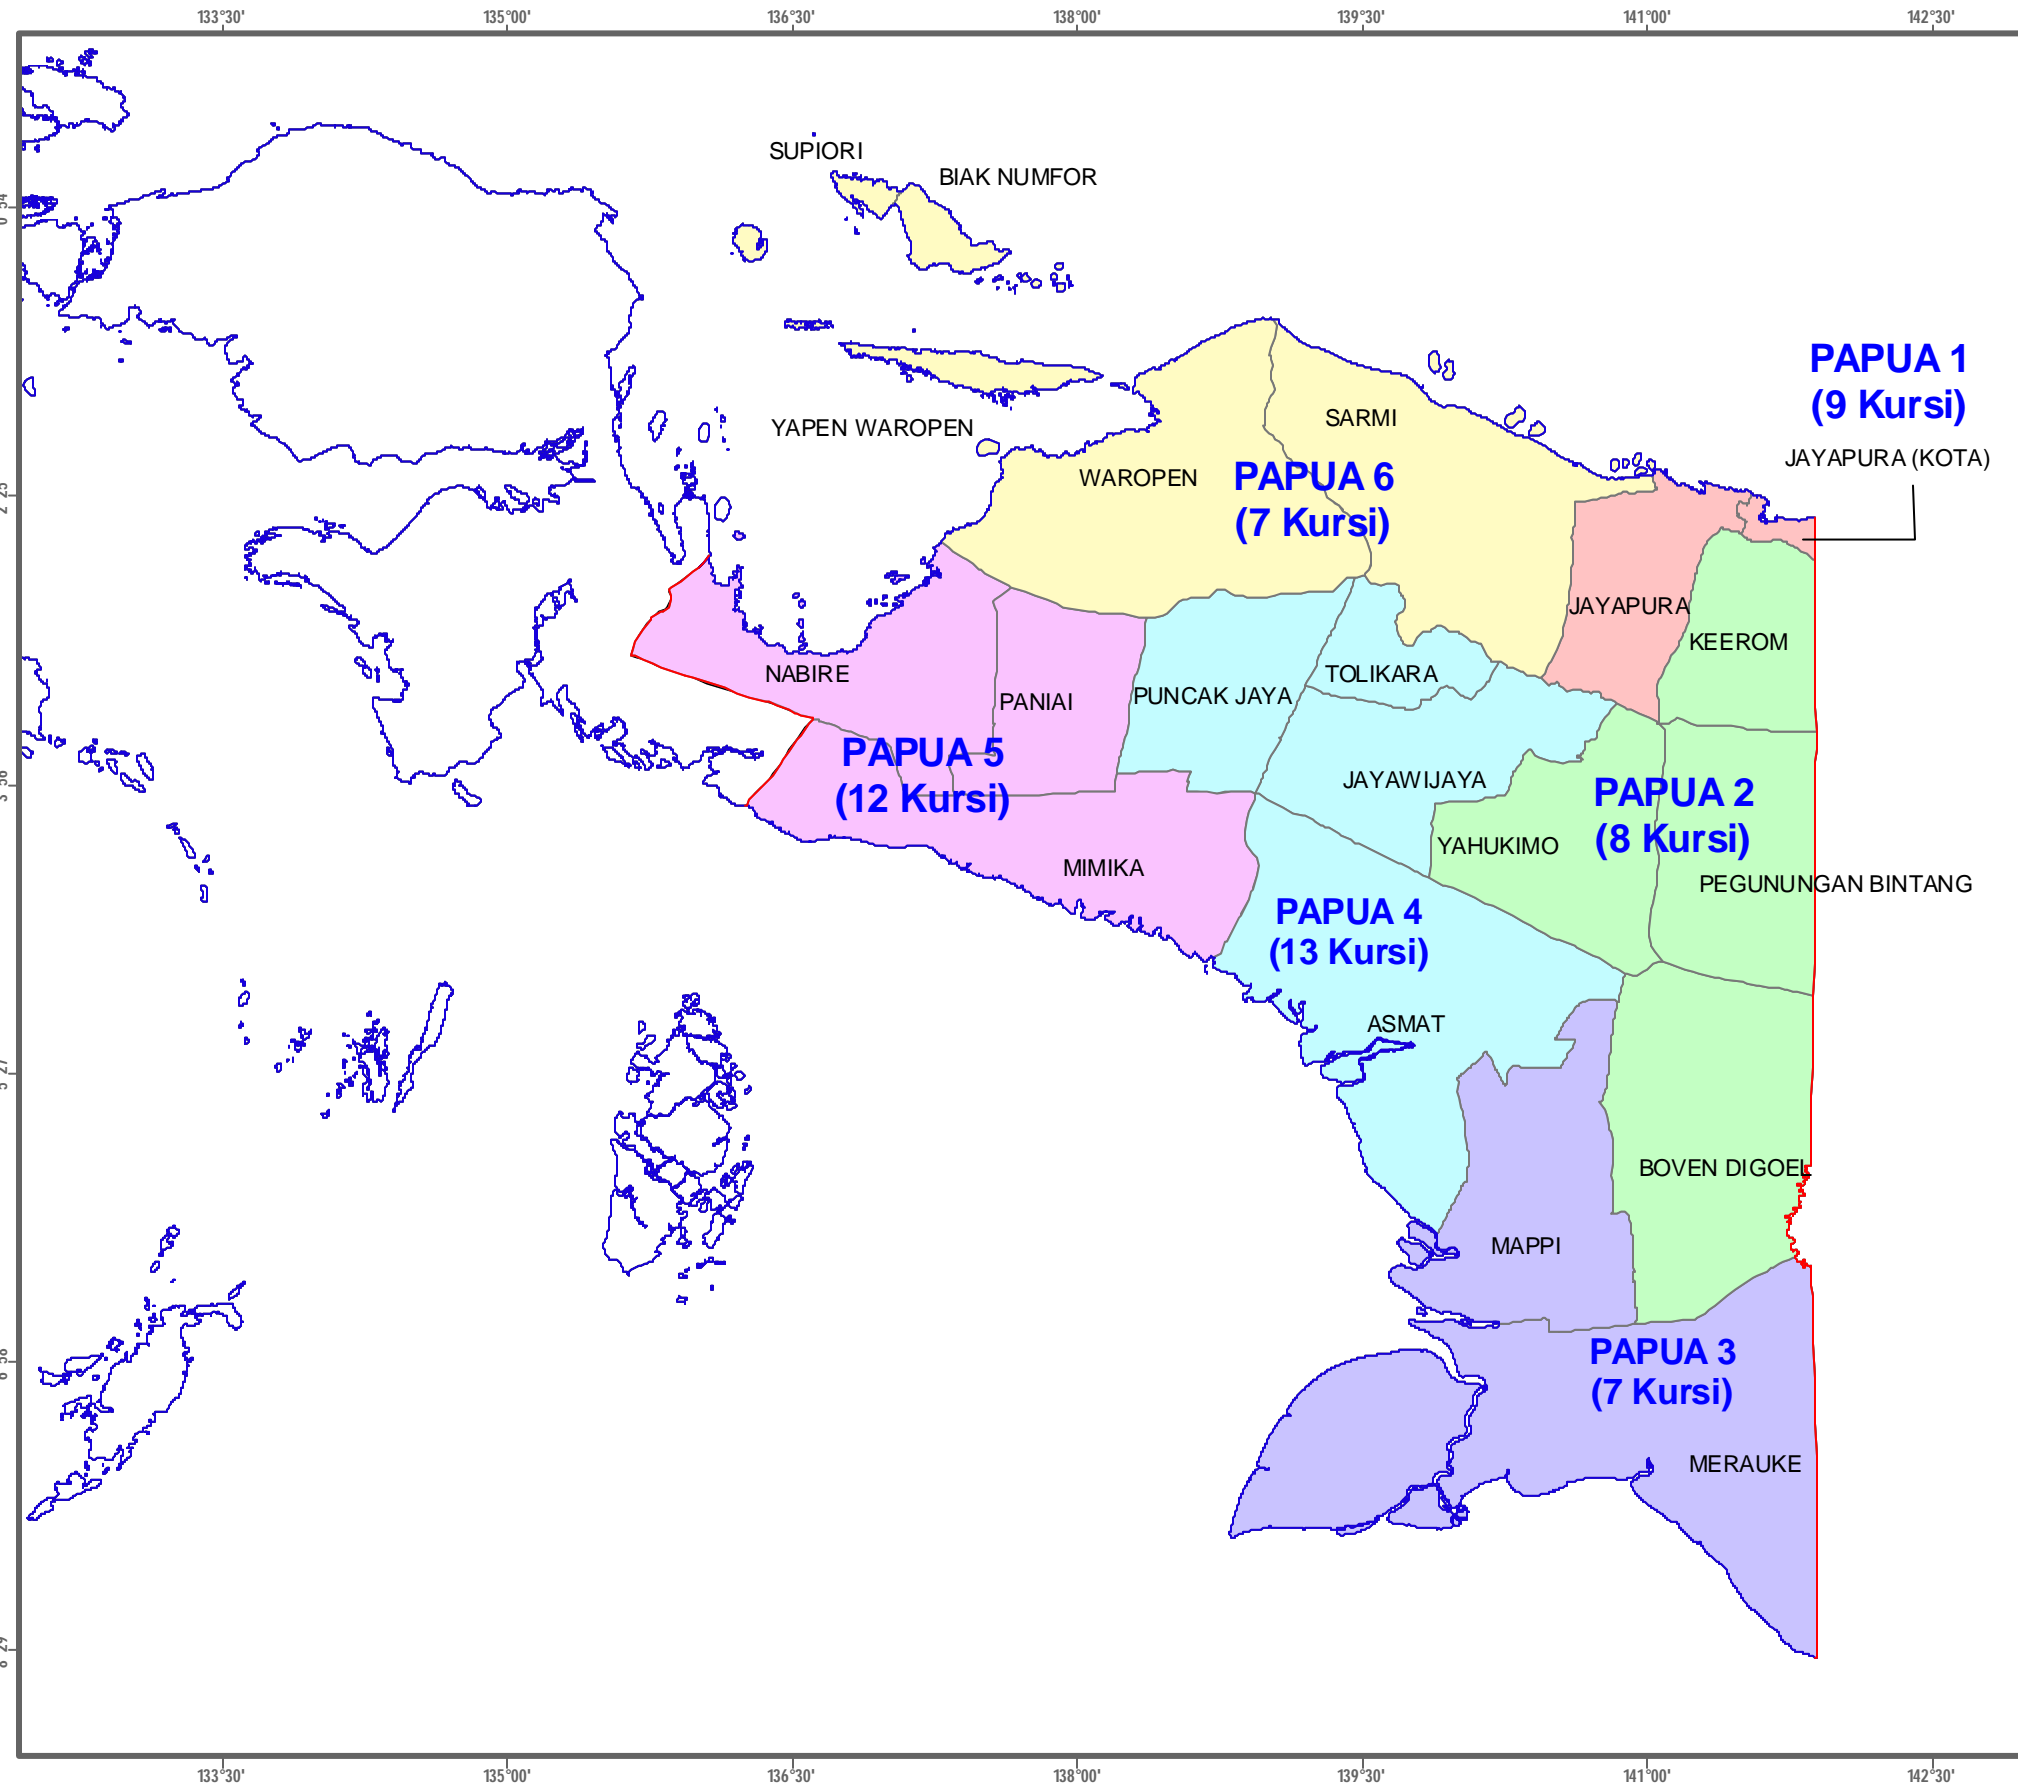

**KOMISI PEMILIHAN UMUM
 PEMILU 2004**

**DAERAH PEMILIHAN
 ANGGOTA DPRD
 PROVINSI PAPUA**

56 Kursi - 6 Daerah Pemilihan
 Jumlah Penduduk : 1.774.308
 Kuota : 31.684

Keterangan :

- Batas Provinsi
- Batas Kabupaten/Kota
- Garis Pantai/Danu/Waduk

Daerah Pemilihan :

- PAPUA 1**
 JAYAPURA
 JAYAPURA (KOTA)
- PAPUA 2**
 KEEROM
 YAHUKIMO
 PEGUNUNGAN BINTANG
 BOVEN DIGOEL
- PAPUA 3**
 MERAUKE
 MAPPI
- PAPUA 4**
 ASMAT
 JAYAWIJAYA
 PUNCAK JAYA
 TOLIKARA
- PAPUA 5**
 PANIAI
 MIMIKA
 NABIRE
- PAPUA 6**
 SARMI
 BIAK NUMFOR
 WAROPEN
 YAPEN WAROPEN
 SUPIORI

0°54'
2°25'
3°56'
5°27'
6°58'
8°29'

133°30' 135°00' 136°30' 138°00' 139°30' 141°00' 142°30'