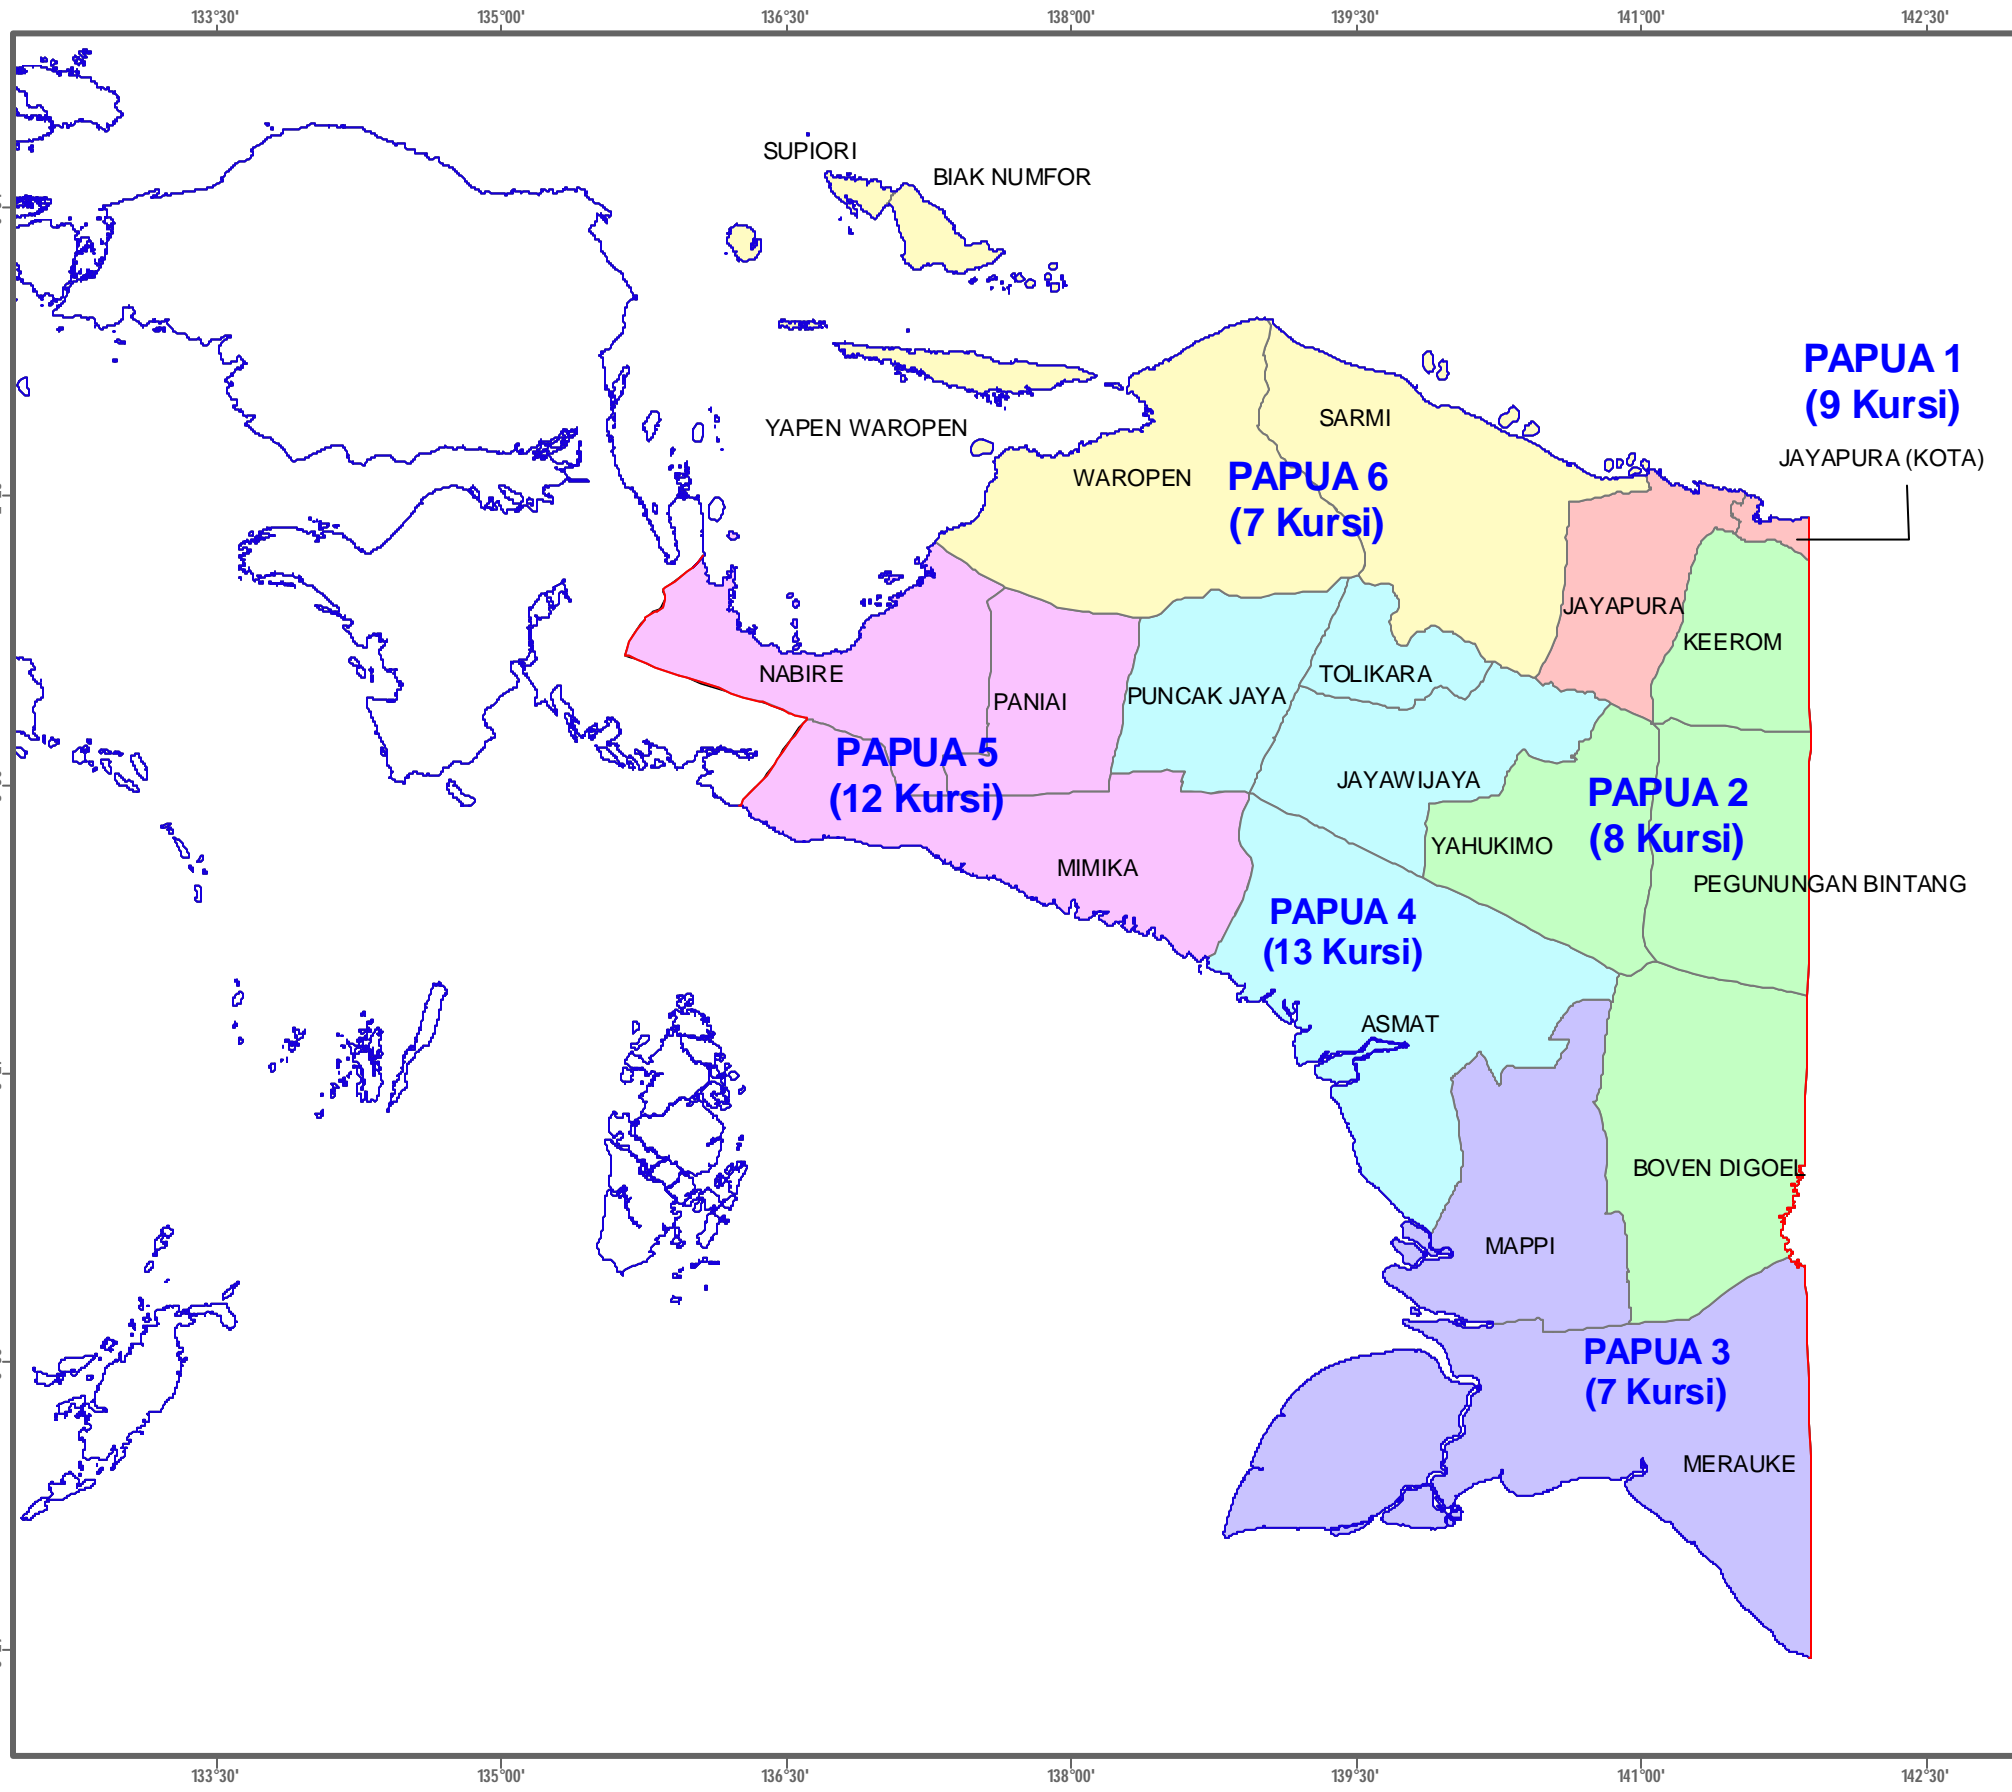

**KOMISI PEMILIHAN UMUM  
 PEMILU 2004**

**DAERAH PEMILIHAN  
 ANGGOTA DPRD  
 PROVINSI PAPUA**

56 Kursi - 6 Daerah Pemilihan  
 Jumlah Penduduk : 1.774.308  
 Kuota : 31.684

**Keterangan :**

- Batas Provinsi
- Batas Kabupaten/Kota
- Garis Pantai/Danu/Waduk

**Daerah Pemilihan :**

- PAPUA 1**  
 JAYAPURA  
 JAYAPURA (KOTA)
- PAPUA 2**  
 KEEROM  
 YAHUKIMO  
 PEGUNUNGAN BINTANG  
 BOVEN DIGOEL
- PAPUA 3**  
 MERAUKE  
 MAPPI
- PAPUA 4**  
 ASMAT  
 JAYAWIJAYA  
 PUNCAK JAYA  
 TOLIKARA
- PAPUA 5**  
 PANIAI  
 MIMIKA  
 NABIRE
- PAPUA 6**  
 SARMI  
 BIAK NUMFOR  
 WAROPEN  
 YAPEN WAROPEN  
 SUPIORI

0°54'  
2°25'  
3°56'  
5°27'  
6°58'  
8°29'

133°30' 135°00' 136°30' 138°00' 139°30' 141°00' 142°30'

= Papua